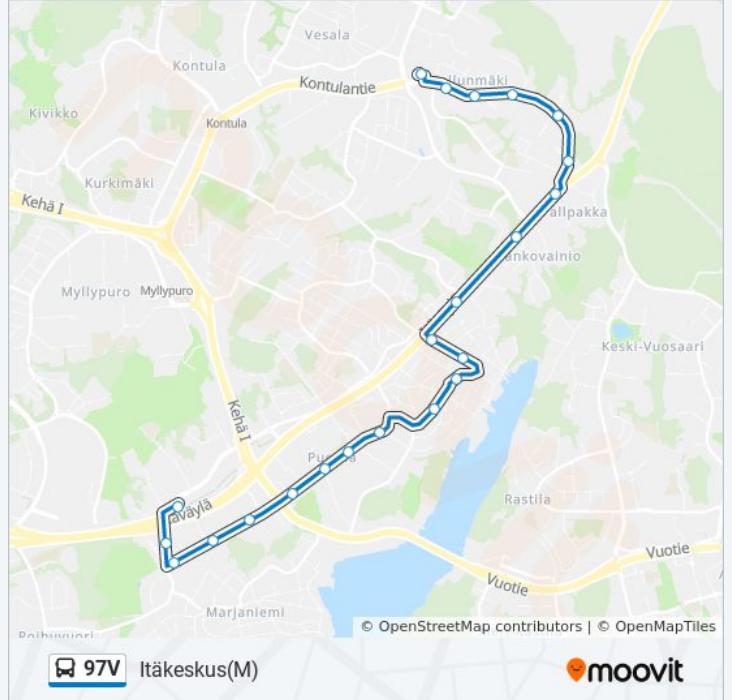

## Kohde: Itäkeskus(M)

22 pysäkkiä

[NÄYTÄ LINJAN AIKATAULUT](#)

- Mellunmäki
- Pallaksentie
- Siltapolku
- Pyhätunturintie
- Saanatunturintie
- Kaunispääntie
- Mellunmäentie
- Uussillantie
- Linnanherrantie
- Itäväylä
- Muinaislinnanpolku
- Uiskotie
- Pyötsaarenkuja
- Kuutsalontie
- Leikkimäki
- Puotilan Ostoskeskus
- Rusthollarinkuja
- Voikukantie
- Asiakkaankatu
- Kauppakartanonkuja
- Itäpolku
- Itäkeskus

## 97V bussi Aikataulu

Itäkeskus(M) Reitin aikataulu:

maanantai	00.29 - 23.29
tiistai	04.42 - 23.29
keskiviikko	04.42 - 23.29
torstai	04.42 - 23.29
perjantai	05.50 - 23.29
lauantai	04.57 - 23.29
sunnuntai	05.50 - 22.59

## 97V bussi Info

**Ohje:** Itäkeskus(M)

**Pysäkit:** 22

**Matkan kesto:** 21 min

**Linjan yhteenveto:**

## Kohde: Mellunmäki(M)

21 pysäkkiä

[NÄYTÄ LINJAN AIKATAULUT](#)

Itäkeskus

Itäpolku

Kauppakartanonkuja

Asiakkaankatu

Voikukantie