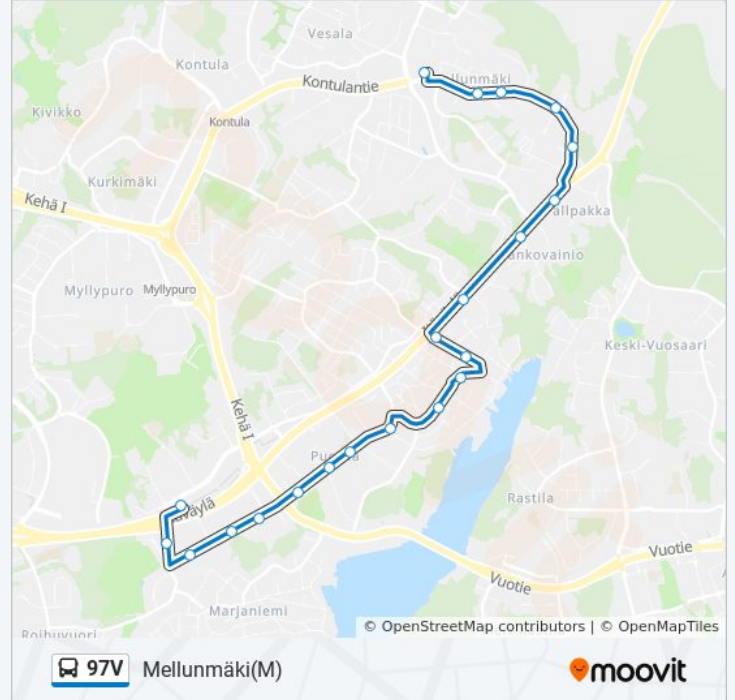

## 97V bussi Info

**Ohje:** Mellunmäki(M)

**Pysäkit:** 21

**Matkan kesto:** 21 min

**Linjan yhteenveto:**

Pyhätunturintie

Siltapolku

Mellunmäki