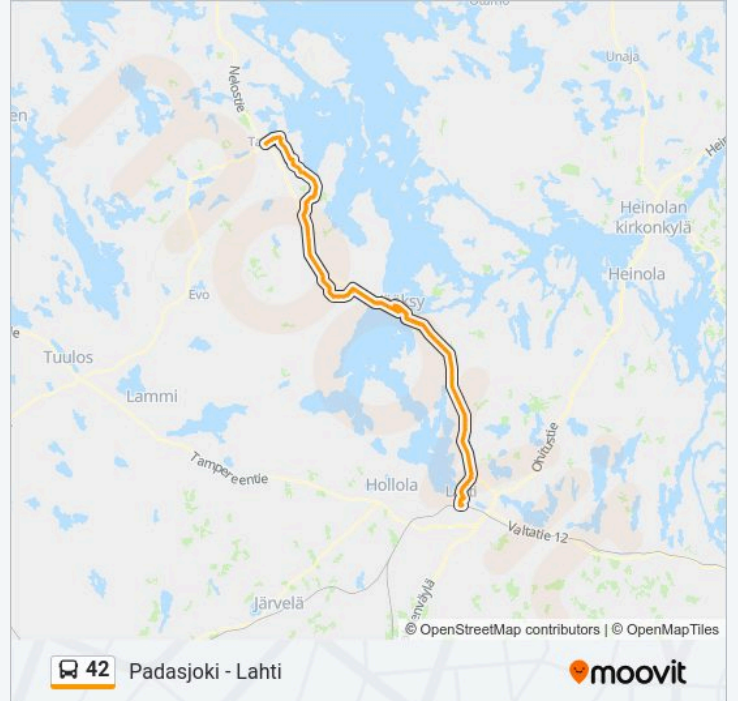

42 bussi Info

Ohje: Padasjoki

Pysäkit: 89

Matkan kesto: 78 min

Linjan yhteenveto:

Koivuaho
Lintumäki
Paimela Th
Hietalantie
Vesivehmaa Th
Körri
Veneveistämö
Päärilä
Kumpulantie
Vehkoo
Rapala
Tehtaantie
Pirppula 2
Juhanintie
Kissalankuja
Vaappuranta
Anianharju 2
Kustaantori
Kanava
Rillitie
Honkaniementie
Vääksyn Koulukeskus
Vääksy
Ritvala
Saitta
Laitoranta
Talvitie
Taimitie
Rantalantie
Syrjäntaus
Lautamies E
Hillilä L