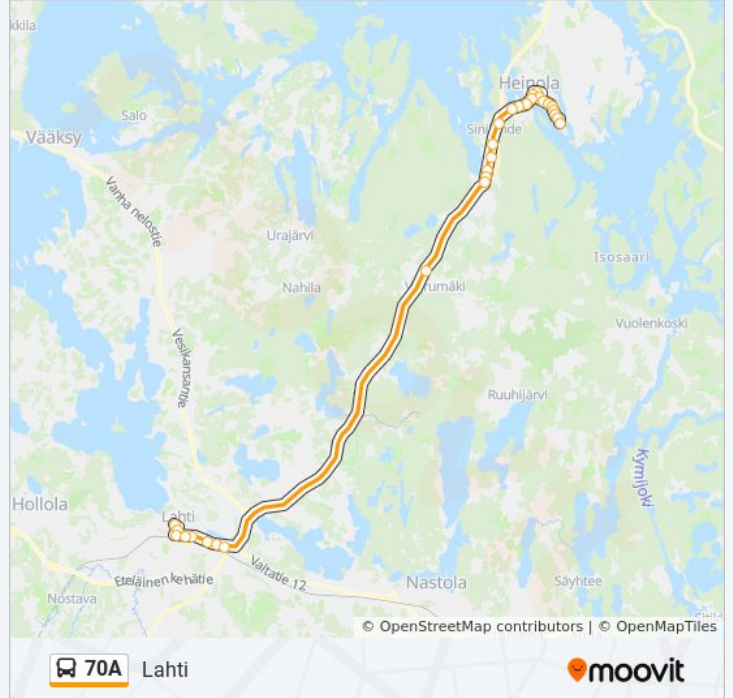

Pysäkit: 30

Matkan kesto: 46 min

Linjan yhteenveto:

Viipurintie

Valimonkatu

Upon Silta

Askon Alue

Lahti Matkakeskus C

Kansanopisto

Kauppatori A

Kauppatori C

Kohde: Tommola

31 pysäkkiä

[NÄYTÄ LINJAN AIKATAULUT](#)

Kauppatori A

Vapaudenkatu