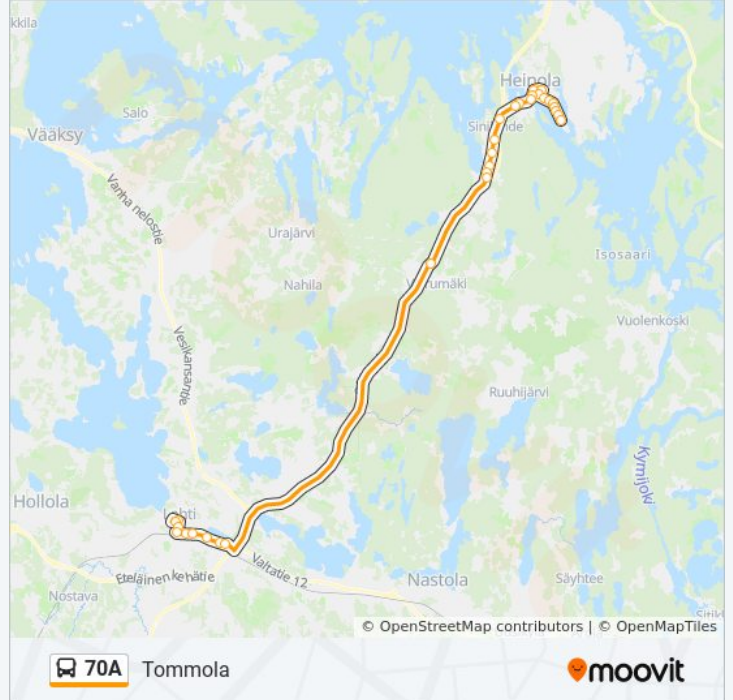

Siltasaari

Kaivokatu2

Heinola Kaivokatu

Lampikatu

A.F. Airon Katu

Ratakatu

Tommola

Ukko-Pekantie

Tehtaantie

Vuorikatu 5

Kalastajatie

Sahanniemi

Valkamatie

70A bussi -linjan aikataulut ja reittikartat ovat saatavilla offline-tilassa PDF-muodossa osoitteesta moovitapp.com. Näet osoitteesta [Moovit-sovellus](#) bussien live-aikataulut, juna-aikataulut tai metrojen aikataulut sekä kaikkien joukkoliikennevälineiden vaihteittaiset ohjeet kaupungissa Helsinki.

[Tietoa Moovitista](#) • [MaaS-ratkaisut](#) • [Tuetut maat](#) • [Moovit - käyttäjien Yhteisö](#)

© 2024 Moovit - Kaikki Oikeudet Pidätetään

Tarkista live-saapumisajat