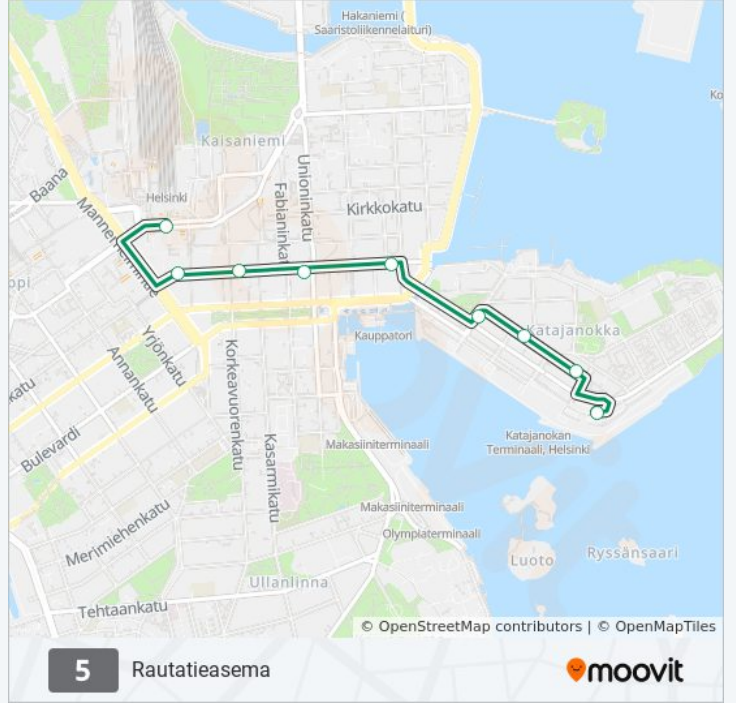

5

Katajanokan Term.

Käytä Sovellusta

5 raitiovaunu -linjalla (Katajanokan Term.) on 2 reittiä. Tavallisina arkipäivinä kulkemisajat ovat:

(1) Katajanokan Term.: 08.53 - 20.08(2) Rautatieasema: 09.20 - 19.56

Käytä Moovit-sovellusta löytääksesi lähimmän 5 raitiovaunu -aseman ja selvitä, milloin seuraava 5 raitiovaunu saapuu.

Kohde: Katajanokan Term.

14 pysäkkiä

[NÄYTÄ LINJAN AIKATAULUT](#)

Ooppera

Töölöntori

Apollonkatu

Ritarihuone

Senaatintori

Aleksanterinkatu

Mikonkatu

Rautatieasema

5 raitiovaunu Aikataulu

Rautatieasema Reitin aikataulu:

maanantai	09.20 - 18.33
tiistai	09.20 - 19.56
keskiviikko	09.20 - 19.56
torstai	10.22 - 20.33
perjantai	09.20 - 19.56
lauantai	09.20 - 19.56
sunnuntai	09.20 - 19.56

5 raitiovaunu Info

Ohje: Rautatieasema

Pysäkit: 8

Matkan kesto: 11 min

Linjan yhteenveto:

5 raitiovaunu -linjan aikataulut ja reittikartat ovat saatavilla offline-tilassa PDF-muodossa osoitteesta moovitapp.com. Näet osoitteesta [Moovit-sovellus](#) bussien live-aikataulut, juna-aikataulut tai metrojen aikataulut sekä kaikkien joukkoliikennevälineiden vaihteittaiset ohjeet kaupungissa Helsinki.