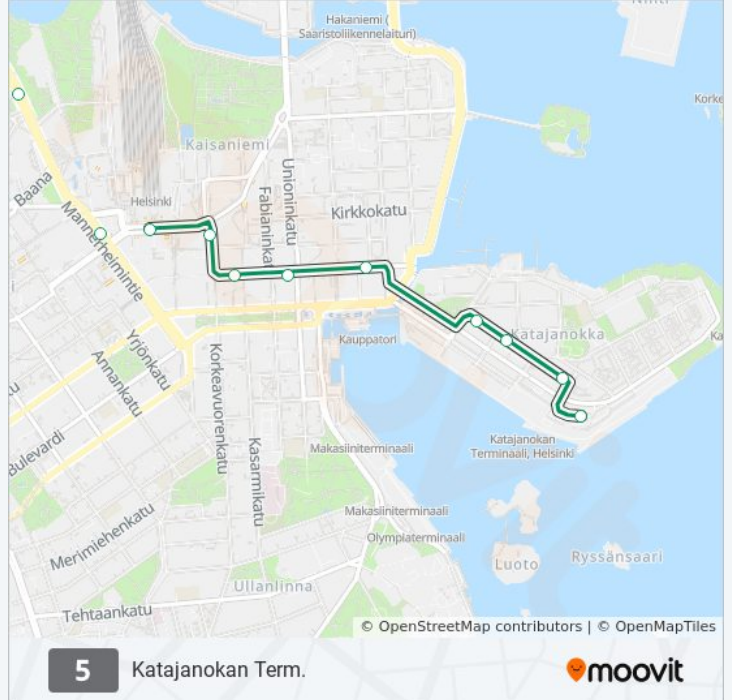

Käytä Moovit-sovellusta löytääksesi lähimmän 5 raitiovaunu -aseman ja selvitä, milloin seuraava 5 raitiovaunu saapuu.

Kohde: Katajanokan Term.

14 pysäkkiä

[NÄYTÄ LINJAN AIKATAULUT](#)

Ooppera

Töölöntori

Apollonkatu

Sammonkatu

Hanken

Kamppi(M), Lait. 71

Simonkatu

Ylioppilastalo

Aleksanterinkatu

Senaatintori

Ritarihuone

Tove Janssonin P.

Kauppiaankatu

Katajanokan Term.

5 raitiovaunu Aikataulu

Katajanokan Term. Reitin aikataulu:

maanantai	08.54 - 18.45
tiistai	08.53 - 20.07
keskiviikko	08.53 - 20.07
torstai	09.56 - 20.44
perjantai	08.53 - 20.08
lauantai	08.53 - 20.08
sunnuntai	08.53 - 20.08

5 raitiovaunu Info**Ohje:** Katajanokan Term.**Pysäkit:** 14**Matkan kesto:** 12 min**Linjan yhteenveto:**

Kohde: Rautatieasema

8 pysäkkiä

[NÄYTÄ LINJAN AIKATAULUT](#)

Katajanokan Term.

Kauppiaankatu

Tove Janssonin P.