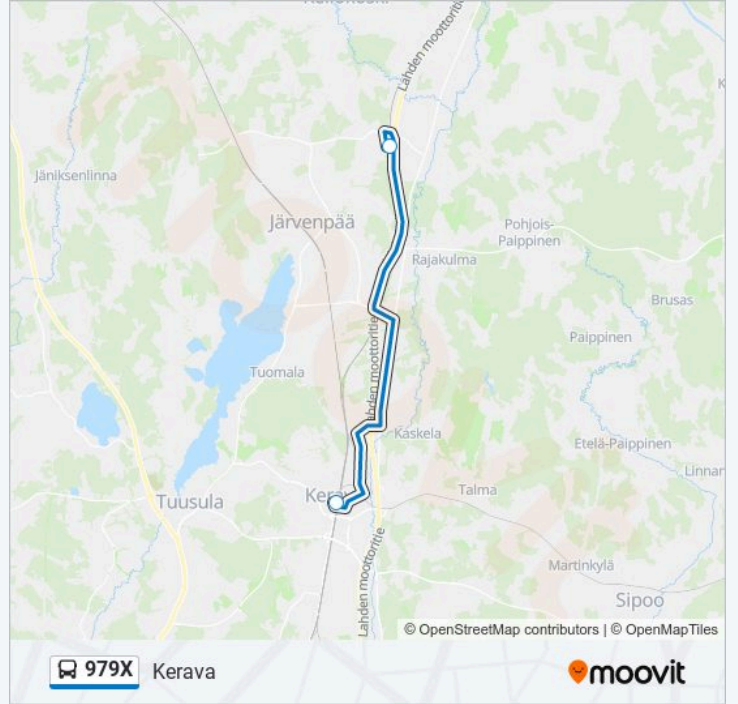

979X bussi -linjan aikataulut ja reittikartat ovat saatavilla offline-tilassa PDF-muodossa osoitteesta moovitapp.com. Näet osoitteesta Moovit-sovellus bussien live-aikataulut, juna-aikataulut tai metrojen aikataulut sekä kaikkien joukkoliikennevälineiden vaiheittaiset ohjeet kaupungissa Helsinki.

© 2024 Moovit - Kaikki Oikeudet Pidätetään