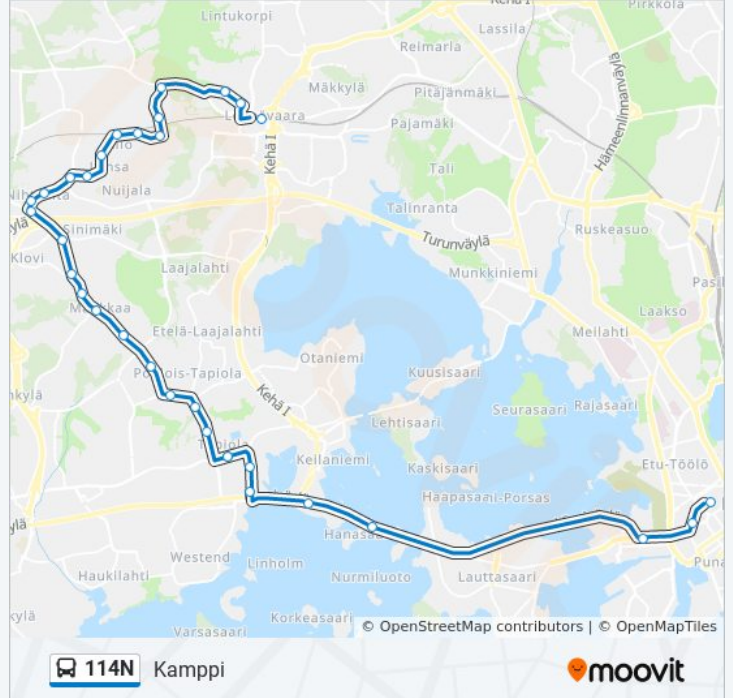

**114N bussi Info****Ohje:** Kamppi**Pysäkit:** 32**Matkan kesto:** 31 min**Linjan yhteenveto:**

Weegee-Talo

Pohjantie

Tapiola (M)

Sateentie

Tapiolansolmu

Karhusaari

Hanasaari

Länsiväylä

Lapinrinne

Kamppi (Lähiliikenneterminaali)

### Kohde: Leppävaara

32 pysäkkiä

[NÄYTÄ LINJAN AIKATAULUT](#)

Kamppi (Lähiliikenneterminaali)

Lapinrinne

Länsiväylä

Hanasaari

Karhusaarensolmu