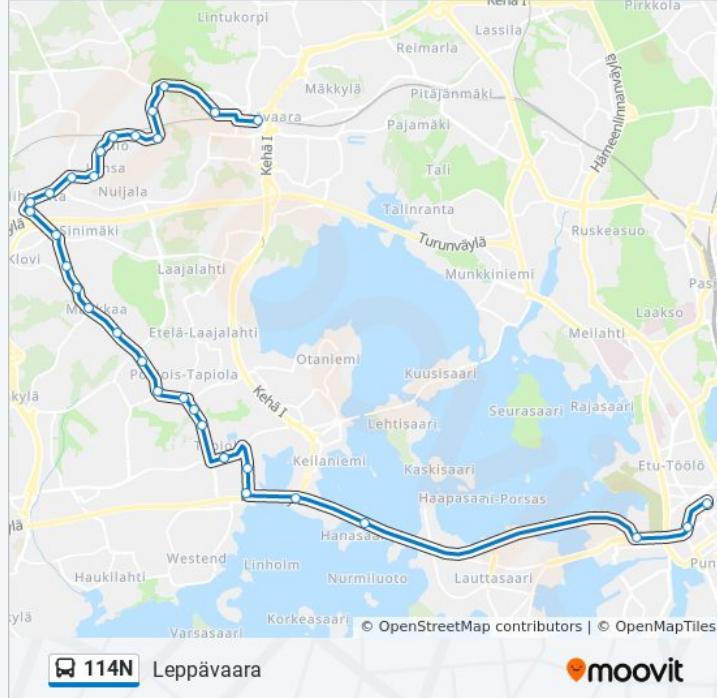

Klovinristi

Nihtisillanportti

Kutojantie

Nihtisillankuja

Nihtimäki

Nuijavuori

Lansantorppa

Lansanpuro

Kilon Asema

Trillakatu

Kilontie

Kilonkartano

Gransinmäenportti

Leppävaara

114N bussi -linjan aikataulut ja reittikartat ovat saatavilla offline-tilassa PDF-muodossa osoitteesta moovitapp.com. Näet osoitteesta [Moovit-sovellus](#) bussien live-aikataulut, juna-aikataulut tai metrojen aikataulut sekä kaikkien joukkoliikennevälineiden vaihteittaiset ohjeet kaupungissa Helsinki.

[Tietoa Moovitista](#) • [MaaS-ratkaisut](#) • [Tuetut maat](#) • [Moovit - käyttäjien Yhteisö](#)

© 2024 Moovit - Kaikki Oikeudet Pidätetään

Tarkista live-saapumisajat