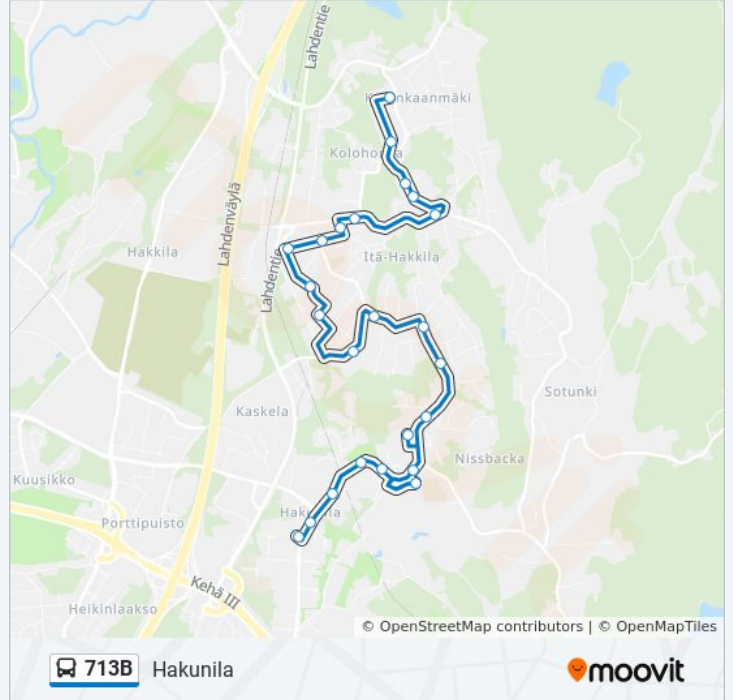

## Kohde: Hakunila

24 pysäkkiä

[NÄYTÄ LINJAN AIKATAULUT](#)

Kuusimäentie  
Honkamäentie  
Hiidenmäentie  
Kuninkaanmäentie 40  
Kontiomäentie  
Merckipuuntie  
Pohjanrinne  
Koulutie  
Kehruukuja  
Vyyhtikuja  
Metsäpurontie  
Palttinapolku  
Palttintie  
Äimäkuja  
Riimukuja  
Nissaksentie  
Birkanpolku 3  
Sotungintie  
Hakunilan Uimahalli  
Orminkuja  
Suitsikuja  
Kannuskuja

## 713B bussi Info

**Ohje:** Hakunila

**Pysäkit:** 24

**Matkan kesto:** 20 min

**Linjan yhteenveto:**

Hakunila

Kimokujan Koulu

713B bussi -linjan aikataulut ja reittikartat ovat saatavilla offline-tilassa PDF-muodossa osoitteesta [moovitapp.com](https://moovitapp.com). Näet osoitteesta [Moovit-sovellus](#) bussien live-aikataulut, juna-aikataulut tai metrojen aikataulut sekä kaikkien joukkoliikennevälineiden vaiheittaiset ohjeet kaupungissa Helsinki.