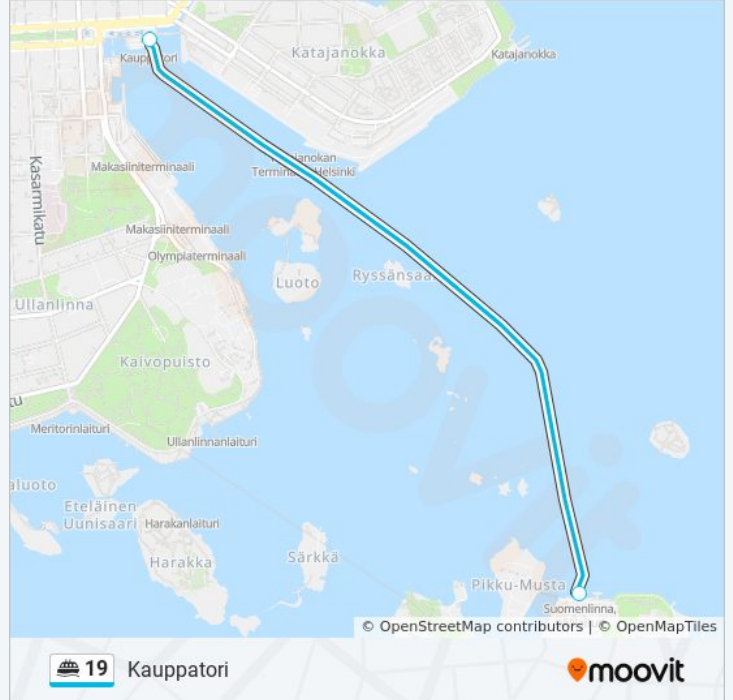

19

Kauppatori

Käytä Sovellusta

19 lautta -linjalla (Kauppatori) on 2 reittiä. Tavallisina arkipäivinä kulkemisajat ovat:

(1) Kauppatori: 24 tuntia(2) Suomenlinna, Päälait: 00.00 - 23.20

Käytä Moovit-sovellusta löytääksesi lähimmän 19 lautta -aseman ja selvitä, milloin seuraava 19 lautta saapuu.

**Kohde: Kauppatori**

2 pysäkkiä

[NÄYTÄ LINJAN AIKATAULUT](#)

Suomenlinna Päälait

Kauppatori

**19 lautta Aikataulu**

Kauppatori Reitin aikataulu:

maanantai	24 tuntia
tiistai	24 tuntia
keskiviikko	24 tuntia
torstai	24 tuntia
perjantai	24 tuntia
lauantai	24 tuntia
sunnuntai	24 tuntia

**19 lautta Info**

**Ohje:** Kauppatori

**Pysäkit:** 2

**Matkan kesto:** 15 min

**Linjan yhteenveto:**

**Kohde: Suomenlinna, Päälait**

2 pysäkkiä

[NÄYTÄ LINJAN AIKATAULUT](#)