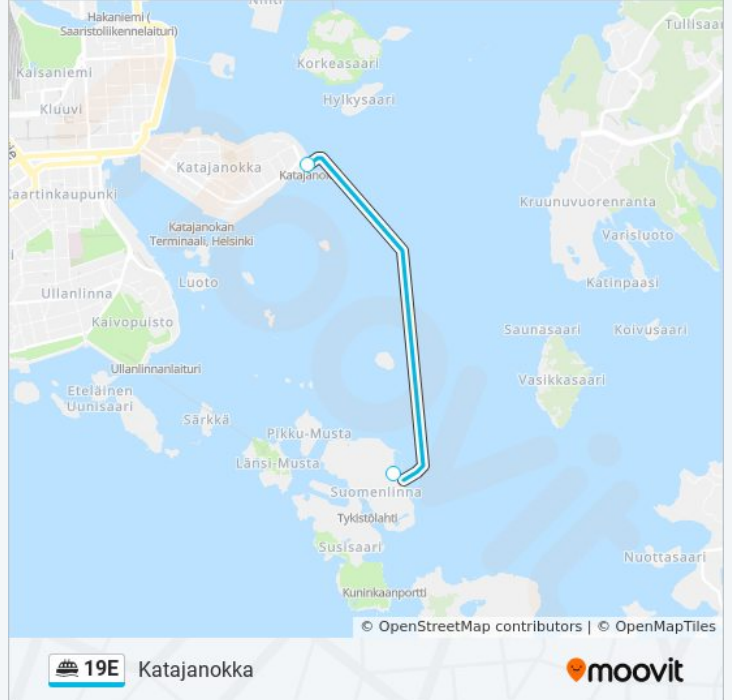

19E

Katajanokka

Käytä Sovellusta

19E lautta -linjalla (Katajanokka) on 2 reittiä. Tavallisina arkipäivinä kulkemisajat ovat:

(1) Katajanokka: 07.50 - 15.30(2) Suomenlinna, Huoltol: 07.25 - 14.55

Käytä Moovit-sovellusta löytääksesi lähimmän 19E lautta -aseman ja selvitä, milloin seuraava 19E lautta saapuu.

Kohde: Katajanokka

2 pysäkkiä

[NÄYTÄ LINJAN AIKATAULUT](#)

Suomenlinna Huoltol

Katajanokka

19E lautta Aikataulu

Katajanokka Reitin aikataulu:

maanantai	Ei Toiminnassa
tiistai	07.50 - 15.30
keskiviikko	07.50 - 15.30
torstai	07.50 - 15.30
perjantai	Ei Toiminnassa
lauantai	Ei Toiminnassa
sunnuntai	Ei Toiminnassa

19E lautta Info**Ohje:** Katajanokka**Pysäkit:** 2**Matkan kesto:** 15 min**Linjan yhteenveto:**

Kohde: Suomenlinna, Huoltol

2 pysäkkiä

[NÄYTÄ LINJAN AIKATAULUT](#)

Katajanokka

Suomenlinna Huoltol

19E lautta Aikataulu