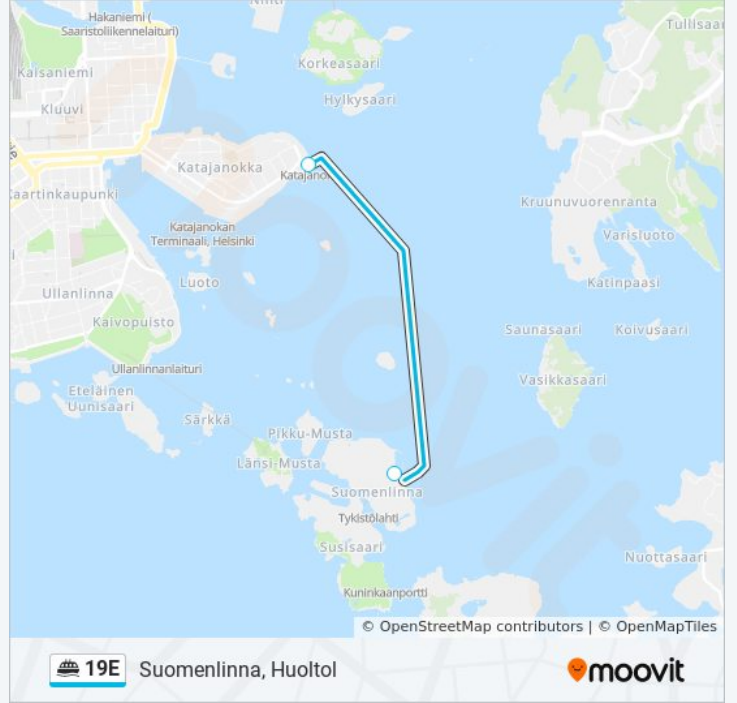

19E lautta -linjan aikataulut ja reittikartat ovat saatavilla offline-tilassa PDF-muodossa osoitteesta moovitapp.com. Näet osoitteesta [Moovit-sovellus](#) bussien live-aikataulut, juna-aikataulut tai metrojen aikataulut sekä kaikkien joukkoliikennevälineiden vaiheittaiset ohjeet kaupungissa Helsinki.

[Tietoa Moovitista](#) • [MaaS-ratkaisut](#) • [Tuetut maat](#) • [Moovit - käyttäjien Yhteisö](#)

© 2024 Moovit - Kaikki Oikeudet Pidätetään

Tarkista live-saapumisajat