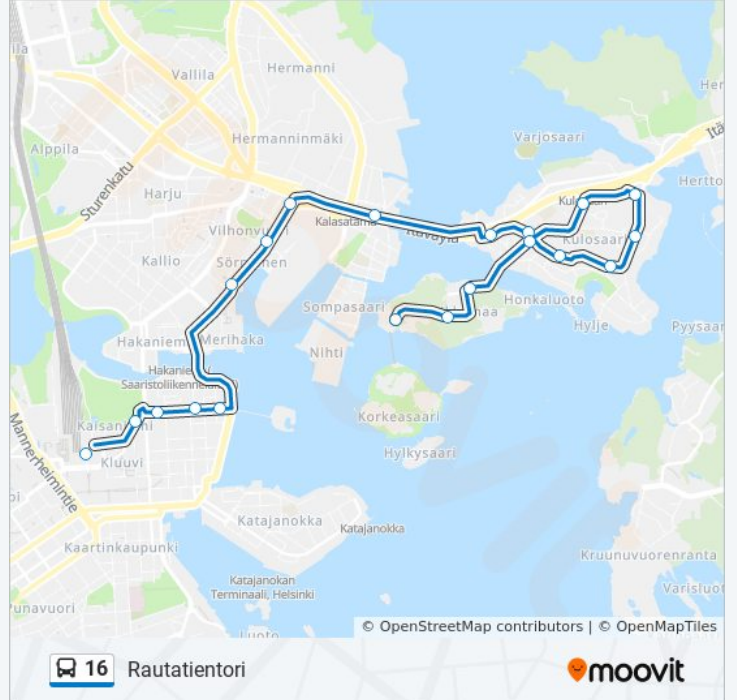

16 bussi Info

Ohje: Rautatienatori

Pysäkit: 21

Matkan kesto: 25 min

Linjan yhteenveto:

Snellmaninkatu

Kaisaniemenpuisto

Rautatientori