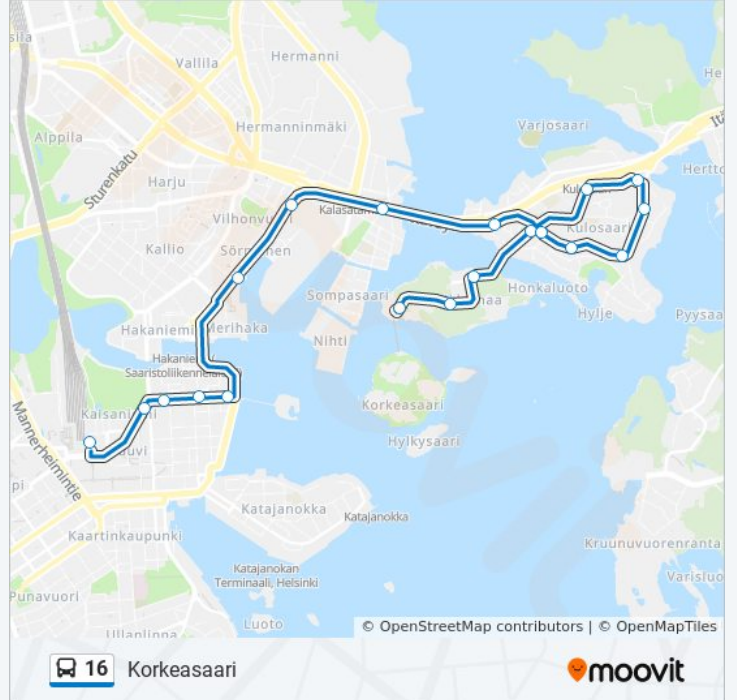

Kohde: Korkeasaari

20 pysäkkiä

[NÄYTÄ LINJAN AIKATAULUT](#)

Rautatientori
Kaisaniemenpuisto
Snellmaninkatu
Meritullinkatu
Liisanpuistikko
Merihaka
Hanasaari
Suvilahti
Kalasatama (M)
Hopeasalmenranta
Marsalkantie
Kalliokaivonmäki
Lars Sonckin Tie
Risto Rytin Tie
Tupasaarentie
Kulosaari (M)
Kulosaarentie
Mustikkamaa
Mustikkamaanpolku
Korkeasaari

16 bussi Aikataulu

Korkeasaari Reitin aikataulu:

maanantai	07.01 - 21.40
tiistai	06.02 - 21.40
keskiviikko	06.02 - 21.40
torstai	06.02 - 21.40
perjantai	07.01 - 21.40
lauantai	07.01 - 23.40
sunnuntai	07.01 - 21.40

16 bussi Info

Ohje: Korkeasaari

Pysäkit: 20

Matkan kesto: 24 min

Linjan yhteenveto:

Kohde: Rautatienatori

21 pysäkkiä

[NÄYTÄ LINJAN AIKATAULUT](#)