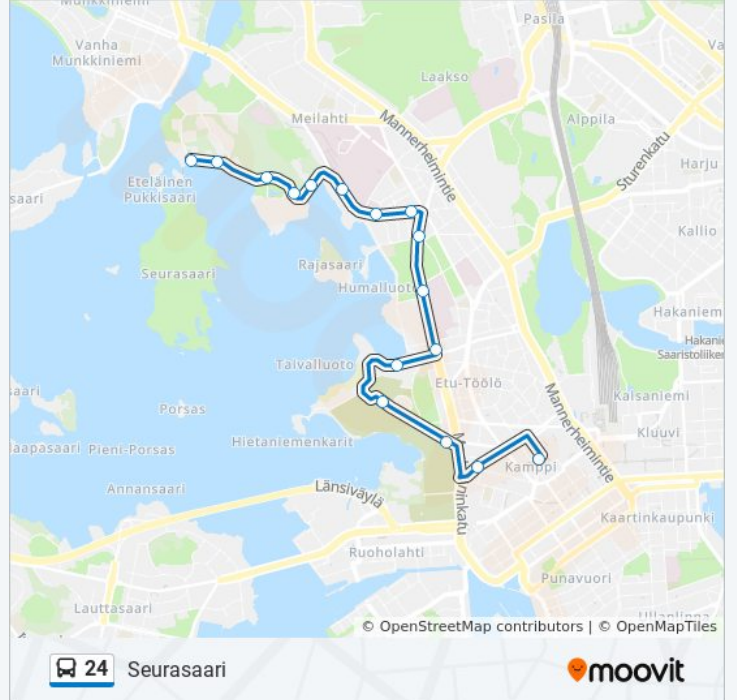

24 bussi -linjan aikataulut ja reittikartat ovat saatavilla offline-tilassa PDF-muodossa osoitteesta moovitapp.com. Näet osoitteesta [Moovit-sovellus](#) bussien live-aikataulut, juna-aikataulut tai metrojen aikataulut sekä kaikkien joukkoliikennevälineiden vaihteittaiset ohjeet kaupungissa Helsinki.

[Tietoa Moovitista](#) • [MaaS-ratkaisut](#) • [Tuetut maat](#) • [Moovit - käyttäjien Yhteisö](#)

© 2024 Moovit - Kaikki Oikeudet Pidätetään

Tarkista live-saapumisajat