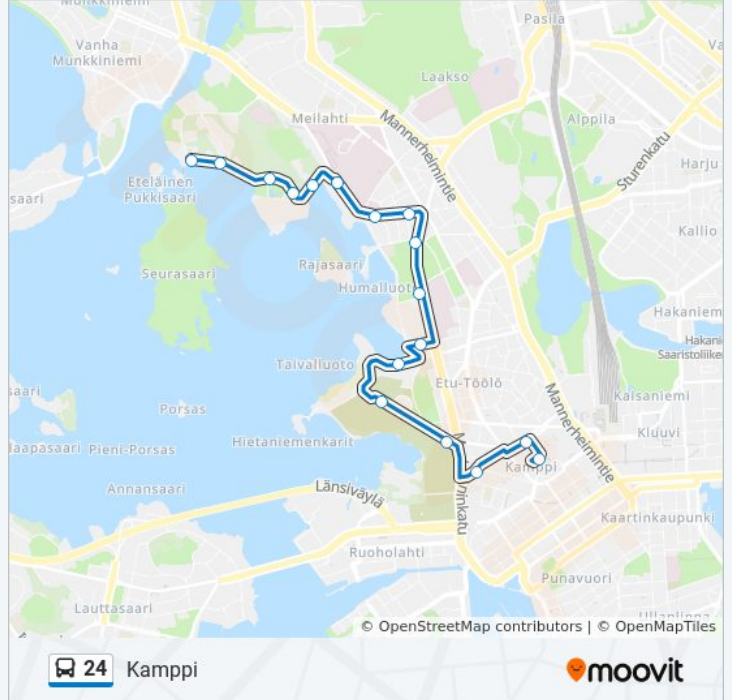

Kohde: Kamppi

17 pysäkkiä

[NÄYTÄ LINJAN AIKATAULUT](#)

Seurasaari
Heikinniementie
Rutikellarit
Mäntyniemi
Humallahti
Seurasaarentie
Lastenlinna
Kajanuskatu
Rajasaarentie
Sibeliuksen Puisto
Taivallahti
Hietakannaksentie
Hietaniemi
Väinämöisenkatu
Leppäsuonkatu
Fredrikinkatu
Kamppi (Lähiliikenneterminaali)

24 bussi Aikataulu

Kamppi Reitin aikataulu:

maanantai	09.35 - 17.35
tiistai	09.05 - 15.05
keskiviikko	09.05 - 15.05
torstai	09.05 - 15.05
perjantai	09.35 - 17.35
lauantai	09.35 - 17.35
sunnuntai	09.35 - 17.35

24 bussi Info

Ohje: Kamppi

Pysäkit: 17

Matkan kesto: 18 min

Linjan yhteenveto:

Kohde: Seurasaari

16 pysäkkiä

[NÄYTÄ LINJAN AIKATAULUT](#)

Kamppi (Lähiliikenneterminaali)

Leppäsuonkatu

Väinämöisenkatu

Hietaniemi

Hietakannaksentie

Taivallahti

Sibeliuksen Puisto

Sibeliuksen Puisto