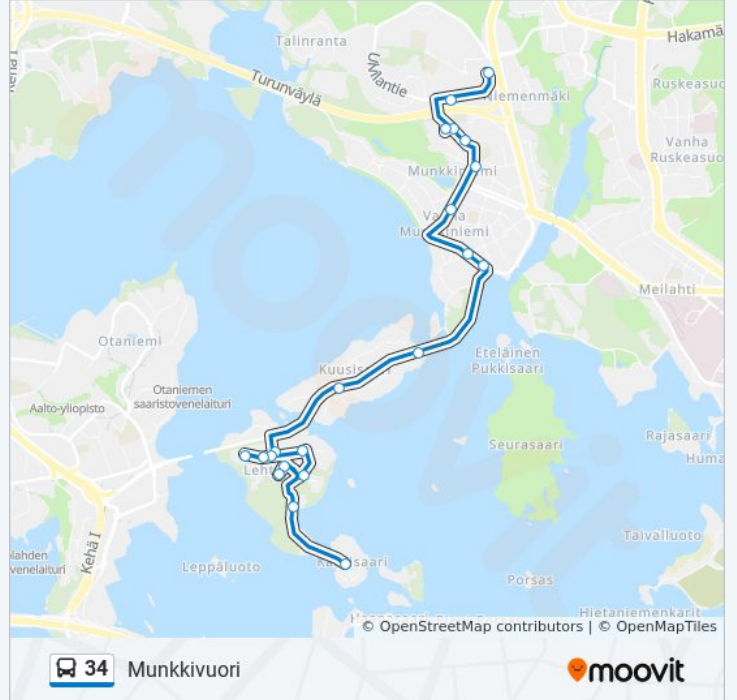

34 bussi Info

Ohje: Munkkivuori

Pysäkit: 21

Matkan kesto: 18 min

Linjan yhteenveto:

Dosentintie

Ulvilantie 11

Munkkivuori