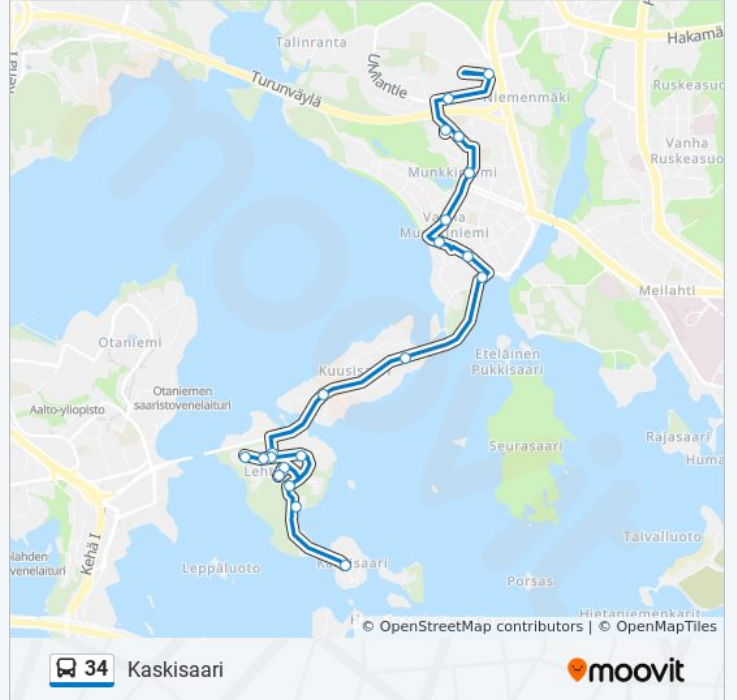

Kohde: Munkkivuori

21 pysäkkiä

[NÄYTÄ LINJAN AIKATAULUT](#)

Kaskisaari
Kalkkipaadenpuisto
Hiidenkiukaantie
Hiidenkiukaantie
Hiidenkiukaantie
Pyhän Laurin Tie
Lehtisaarentie
Lehdesniityntie
Lehtisaarentie
Papinpöydänkuja
Kuusisaarenkuja
Kuusiniementie
Kalastajatorpantie
Saunalahdentie
Tiilimäki
Perustie
Professorintie
Dosentintie

34 bussi Aikataulu

Munkkivuori Reitin aikataulu:

maanantai	Ei Toiminnassa
tiistai	07.31 - 17.10
keskiviikko	07.31 - 17.10
torstai	07.31 - 17.10
perjantai	Ei Toiminnassa
lauantai	Ei Toiminnassa
sunnuntai	Ei Toiminnassa

34 bussi Info

Ohje: Munkkivuori

Pysäkit: 21

Matkan kesto: 18 min

Linjan yhteenveto: