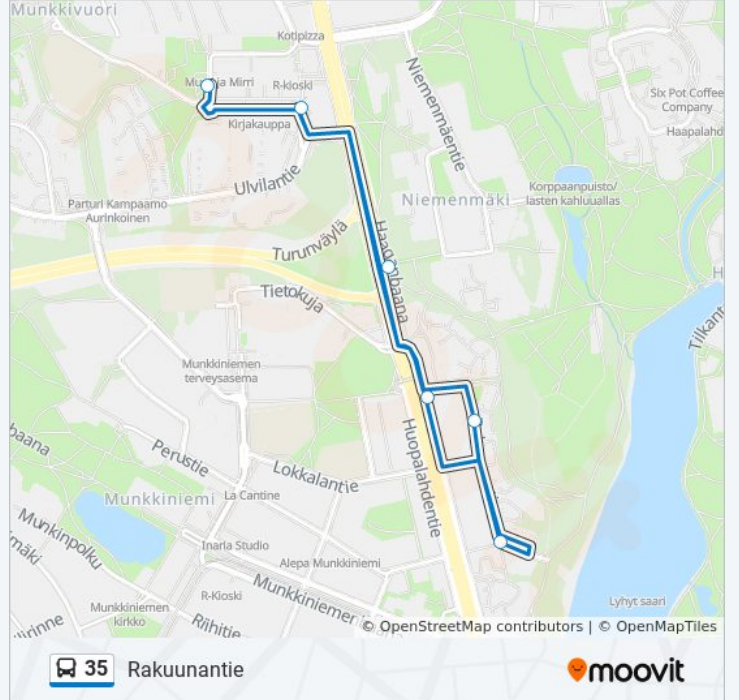

35 bussi -linjan aikataulut ja reittikartat ovat saatavilla offline-tilassa PDF-muodossa osoitteesta moovitapp.com. Näet osoitteesta [Moovit-sovellus](#) bussien live-aikataulut, juna-aikataulut tai metrojen aikataulut sekä kaikkien joukkoliikennevälineiden vaihteittaiset ohjeet kaupungissa Helsinki.

[Tietoa Moovitista](#) • [MaaS-ratkaisut](#) • [Tuetut maat](#) • [Moovit - käyttäjien Yhteisö](#)

© 2024 Moovit - Kaikki Oikeudet Pidätetään

Tarkista live-saapumisajat