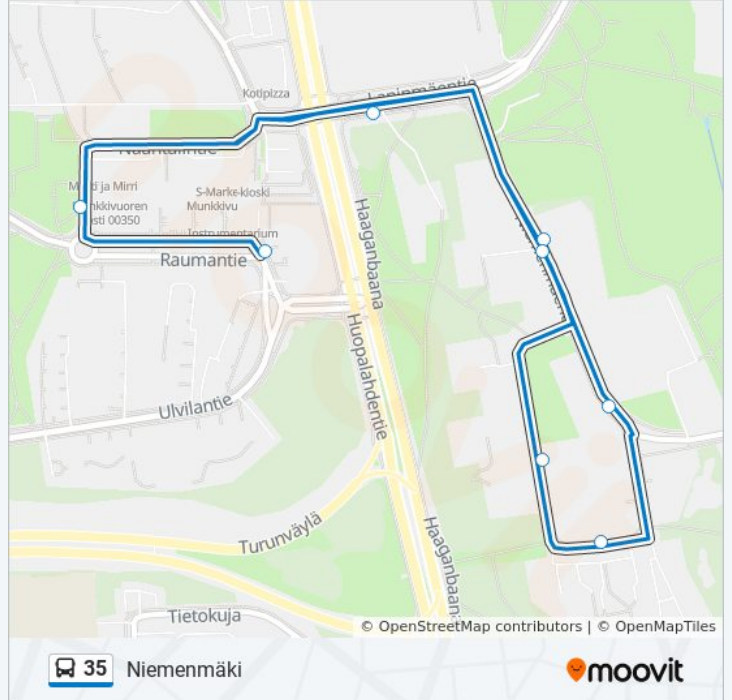

35

Niemenmäki

Käytä Sovellusta

35 bussi -linjalla (Niemenmäki) on 2 reittiä. Tavallisina arkipäivinä kulkemisajat ovat:

(1) Niemenmäki: 08.58 - 15.23(2) Rakuunantie: 09.10 - 15.37

Käytä Moovit-sovellusta löytääksesi lähimmän 35 bussi -aseman ja selvitä, milloin seuraava 35 bussi saapuu.

Kohde: Niemenmäki

8 pysäkkiä

[NÄYTÄ LINJAN AIKATAULUT](#)

Munkkivuori
Munkkivuori
Luuvaniementie
Niemenmäenkuja
Niemenmäki
Niemenmäentie
Luuvaniementie
Munkkivuoren Kirkko

35 bussi Aikataulu

Niemenmäki Reitin aikataulu:

Kohde: Rakuunantie

6 pysäkkiä

[NÄYTÄ LINJAN AIKATAULUT](#)

Munkkivuoren Kirkko

Rakuunantie

Rakuunantie 8

Rakuunantie

Niemenmäki