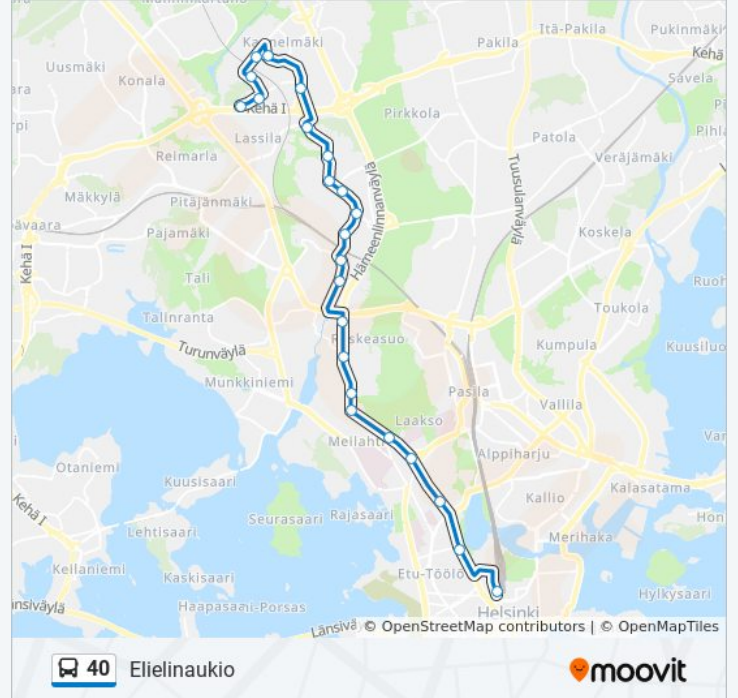

Kohde: Elielinaukio

24 pysäkkiä

[NÄYTÄ LINJAN AIKATAULUT](#)

Pelimannintie 23
Klaneettitie
Kanneltalo
Soittajankuja
Kanneltie 8
Kannelkallio
Pelimannintie
Näyttelijäntie
Ida Aalbergin Tie
Thalianaukio
Eliel Saarisen Tie
Haagan Ammattikoulu
Tunnelitie
Palokaivon Aukio
Haagan Tori
Ruskeasuon Varikko
Ruskeasuo
Tilkka
Kuusitie
Töölöntulli
Kansaneläkelaitos
Töölön Kisahalli

40 bussi Aikataulu

Elielinaukio Reitin aikataulu:

maanantai	00.12 - 23.47
tiistai	00.02 - 23.44
keskiviikko	00.02 - 23.44
torstai	00.02 - 23.44
perjantai	00.02 - 23.47
lauantai	00.04 - 23.44
sunnuntai	00.02 - 22.54

40 bussi Info**Ohje:** Elielinaukio**Pysäkit:** 24**Matkan kesto:** 39 min**Linjan yhteenveto:**

Hesperian Puisto

Elielinaukio

Kohde: Kannelmäki

24 pysäkkiä

[NÄYTÄ LINJAN AIKATAULUT](#)

Elielinaukio

Hesperian Puisto