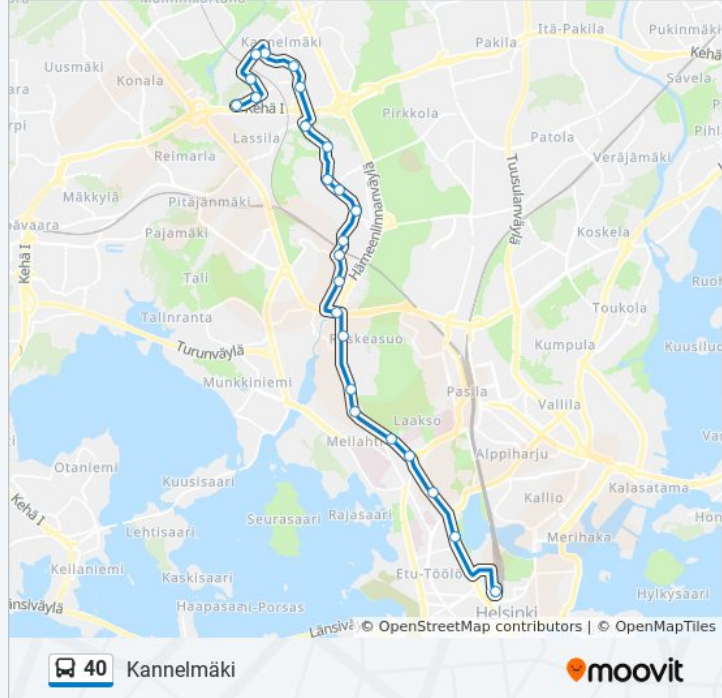

Kannelkallio

Kanneltie 8

Soittajankuja

Kanneltalo

Klaneettitie

Pelimannintie 23

40 bussi -linjan aikataulut ja reittikartat ovat saatavilla offline-tilassa PDF-muodossa osoitteesta moovitapp.com. Näet osoitteesta [Moovit-sovellus](#) bussien live-aikataulut, juna-aikataulut tai metrojen aikataulut sekä kaikkien joukkoliikennevälineiden vaihteittaiset ohjeet kaupungissa Helsinki.

[Tietoa Moovitista](#) • [MaaS-ratkaisut](#) • [Tuetut maat](#) • [Moovit - käyttäjien Yhteisö](#)

© 2024 Moovit - Kaikki Oikeudet Pidätetään

Tarkista live-saapumisajat