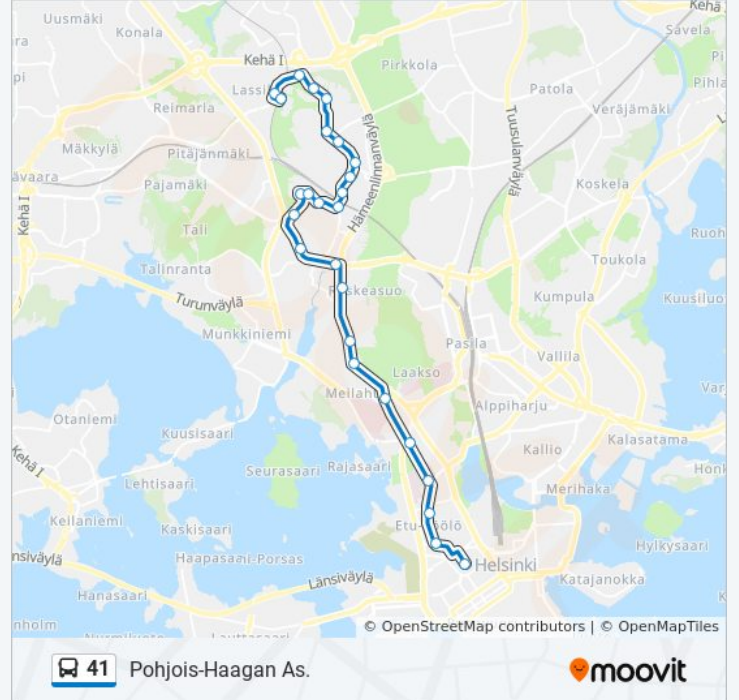

Haagan Ammattikoulu

Eliel Saarisen Tie

Thalianaukio

Ida Aalbergin Tie

Näyttelijäntie 22

Näyttelijäntie

Lassila

Pohjois-Haagan Asema

41 bussi -linjan aikataulut ja reittikartat ovat saatavilla offline-tilassa PDF-muodossa osoitteesta moovitapp.com. Näet osoitteesta [Moovit-sovellus](https://moovitapp.com) bussien live-aikataulut, juna-aikataulut tai metrojen aikataulut sekä kaikkien joukkoliikennevälineiden vaihteittaiset ohjeet kaupungissa Helsinki.

[Tietoa Moovitista](#) • [MaaS-ratkaisut](#) • [Tuetut maat](#) • [Moovit - käyttäjien Yhteisö](#)

© 2024 Moovit - Kaikki Oikeudet Pidätetään

Tarkista live-saapumisajat