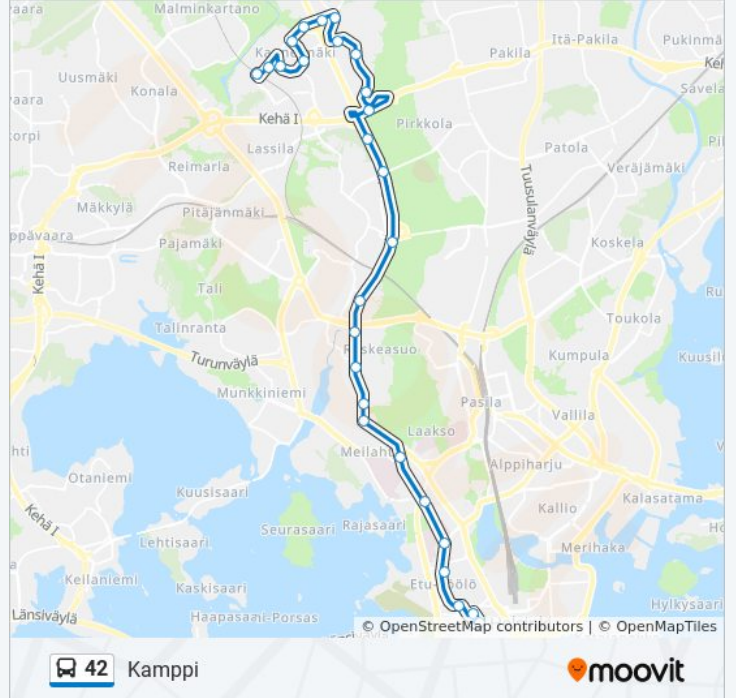

Kohde: Kamppi

27 pysäkkiä

[NÄYTÄ LINJAN AIKATAULUT](#)

Kannelmäen Asema

Soittajankuja

Kanneltie 8

Vanhaistentie 4

Vanhaistentie 11

42 bussi Info

Ohje: Kamppi

Pysäkit: 27

Matkan kesto: 37 min

Linjan yhteenveto:

Töölöntori

Apollonkatu

Hanken

Fredrikinkatu

Kamppi (Lähiliikenneterminaali)

Kohde: Kannelmäki As.

25 pysäkkiä

[NÄYTÄ LINJAN AIKATAULUT](#)

Kamppi (Lähiliikenneterminaali)

Hanken

Apollonkatu