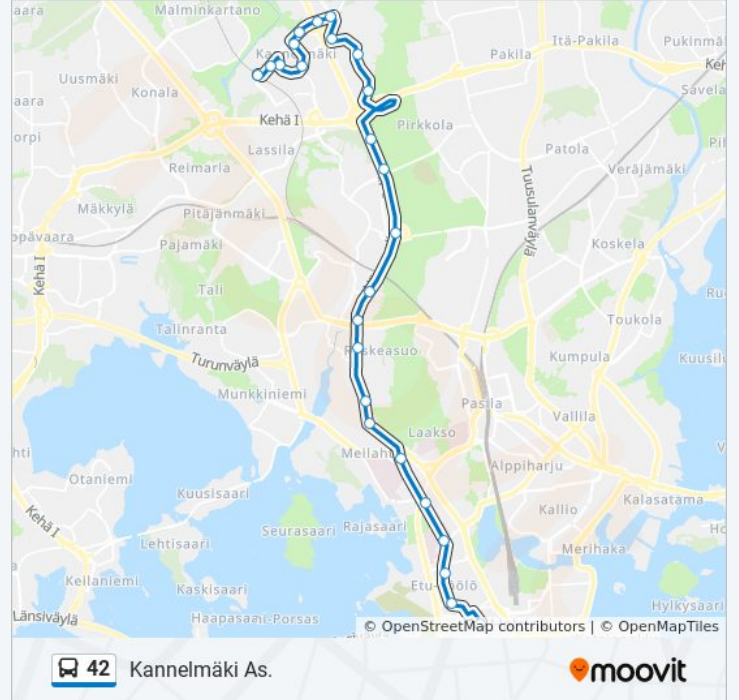

Keriharju

Runonlaulajantie

Vanhaistentie 11

Vanhaistentie 4

Kanneltie 8

Soittajankuja

Kannelmäen Asema

42 bussi -linjan aikataulut ja reittikartat ovat saatavilla offline-tilassa PDF-muodossa osoitteesta moovitapp.com. Näet osoitteesta [Moovit-sovellus](#) bussien live-aikataulut, juna-aikataulut tai metrojen aikataulut sekä kaikkien joukkoliikennevälineiden vaihteittaiset ohjeet kaupungissa Helsinki.

[Tietoa Moovitista](#) • [MaaS-ratkaisut](#) • [Tuetut maat](#) • [Moovit - käyttäjien Yhteisö](#)

© 2024 Moovit - Kaikki Oikeudet Pidätetään

Tarkista live-saapumisajat