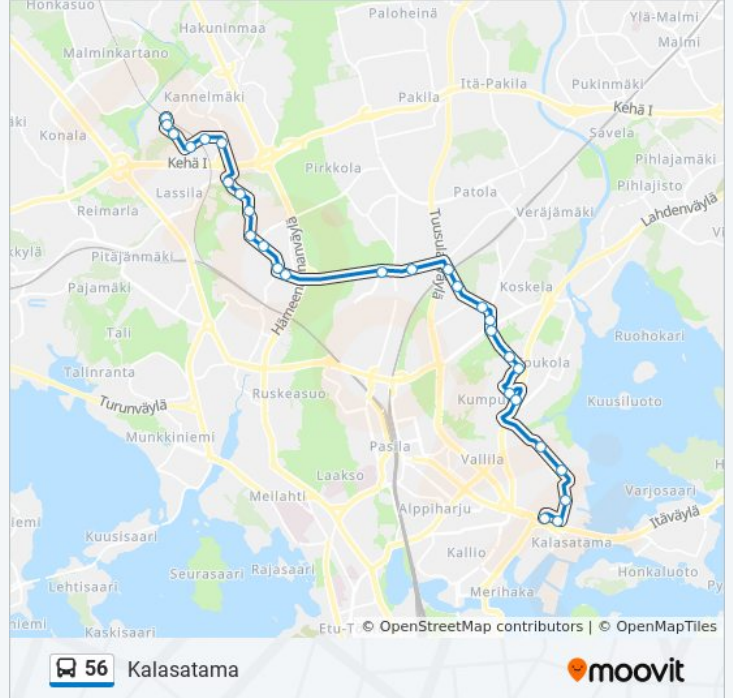

Kohde: Kalasadama

29 pysäkkiä

[NÄYTÄ LINJAN AIKATAULUT](#)

Kannelmäen Asema
Trumpettitie
Kanneltalo
Viulutie
Kaustisentie
Pelimannintie
Näyttelijäntie
Näyttelijäntie 22
Ida Aalbergin Tie
Thalianaukio
Eliel Saarisen Tie
Haagan Ammattikoulu
Nuijamiestenramppi
Postiljooninkatu
Vaskisepäntie
Käpylän Asema
Panuntie
Käpylän Paloasema
Väinölänkuja
Käpyläntie
Kumpula
Intiankatu

56 bussi Info

Ohje: Kalasadama

Pysäkit: 29

Matkan kesto: 35 min

Linjan yhteenveto:

A.I. Virtasen Aukio
Kumpulan Kampus
Haukilahdenkatu
Sörnäistenkatu
Agroksenkuja
Kalasatama (M)
Panimokatu

Kohde: Kannelmäki As.

31 pysäkkiä

[NÄYTÄ LINJAN AIKATAULUT](#)

Panimokatu
Tynnyrintekijänkatu
Kalasatama (M)
Agroksenkuja
Sörnäistenkatu
Haukilahdenkatu
Kumpulan Kampus
A.I. Virtasen Aukio
Intiankatu
Kumpula
Käpyläntie
Väinölänskuja
Käpylän Paloasema
Panuntie
Käpylän Asema
Tinasepäntie
Vaskisepäntie
Postiljooninkatu