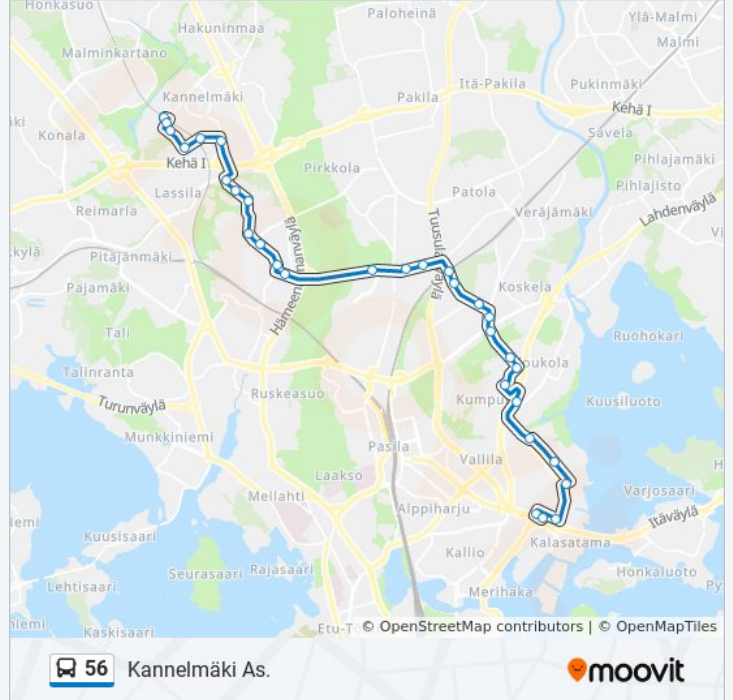

Thalianaukio

Ida Aalbergin Tie

Näyttelijäntie 22

Näyttelijäntie

Pelimannintie

Kaustisentie

Viulutie

Kanneltalo

Trumpettitie

Kannelmäen Asema

56 bussi -linjan aikataulut ja reittikartat ovat saatavilla offline-tilassa PDF-muodossa osoitteesta moovitapp.com. Näet osoitteesta [Moovit-sovellus](#) bussien live-aikataulut, juna-aikataulut tai metrojen aikataulut sekä kaikkien joukkoliikennevälineiden vaihteittaiset ohjeet kaupungissa Helsinki.