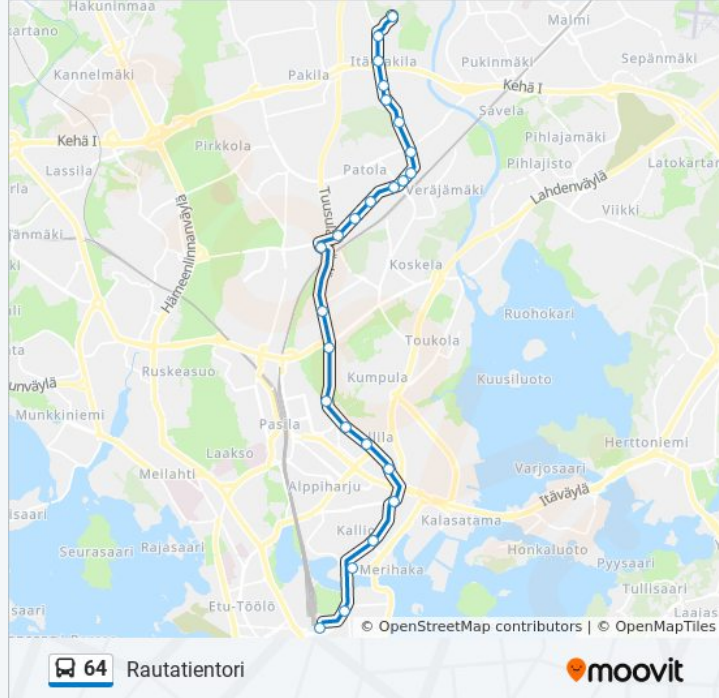

Hattulantie

Vallilan Kirjasto

Sörnäinen (M)

Haapaniemi

Hakaniemi

Kaisaniemenpuisto

Rautatientori

64 bussi -linjan aikataulut ja reittikartat ovat saatavilla offline-tilassa PDF-muodossa osoitteesta moovitapp.com. Näet osoitteesta [Moovit-sovellus](https://moovitapp.com) bussien live-aikataulut, juna-aikataulut tai metrojen aikataulut sekä kaikkien joukkoliikennevälineiden vaihteittaiset ohjeet kaupungissa Helsinki.

[Tietoa Moovitista](#) • [MaaS-ratkaisut](#) • [Tuetut maat](#) • [Moovit - käyttäjien Yhteisö](#)

© 2024 Moovit - Kaikki Oikeudet Pidätetään

Tarkista live-saapumisajat