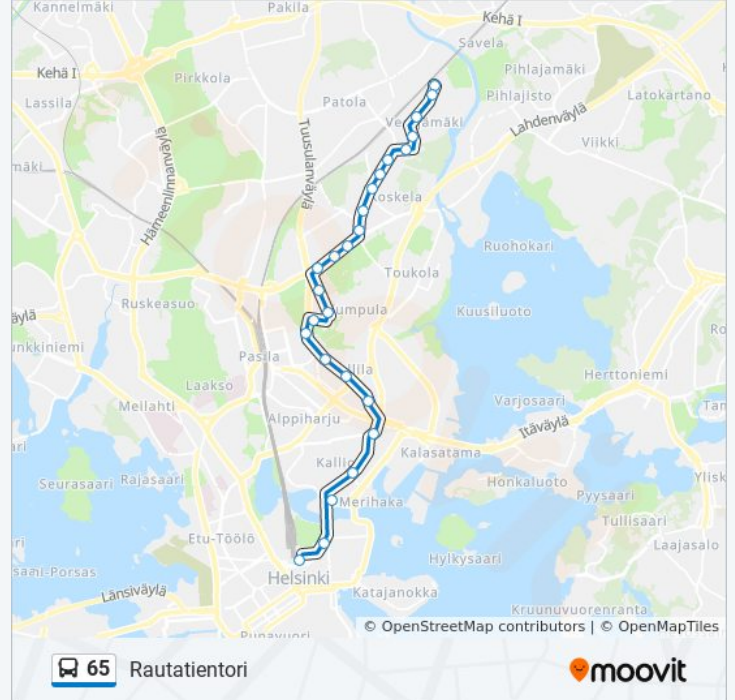

Kohde: Rautatientori

25 pysäkkiä

[NÄYTÄ LINJAN AIKATAULUT](#)

Myllypellontie
Kestikuja
Aidasmäki
Veräjänkorva
Kirkkoherrantie
Kotoniityntie
Jaalantie
Taivaskallio
Koskelan Sairaala
Väinölänkuja
Joukolanpuisto
Olympiakylä
Kalervonkatu
Vähänkyröntie
Kättilöopisto
Sofianlehto
Pyöräilystadion
Mäkelänrinne
Hattulantie
Vallilan Kirjasto
Sörnäinen (M)
Haapaniemi

65 bussi Info

Ohje: Rautatientori

Pysäkit: 25

Matkan kesto: 30 min

Linjan yhteenveto:

Hakaniemi

Kaisaniemenpuisto

Rautatientori

Kohde: Veräjälakso

25 pysäkkiä

[NÄYTÄ LINJAN AIKATAULUT](#)

Rautatientori

Kaisaniemenpuisto

Hakaniemi

Haapaniemi

Sörnäinen (M)