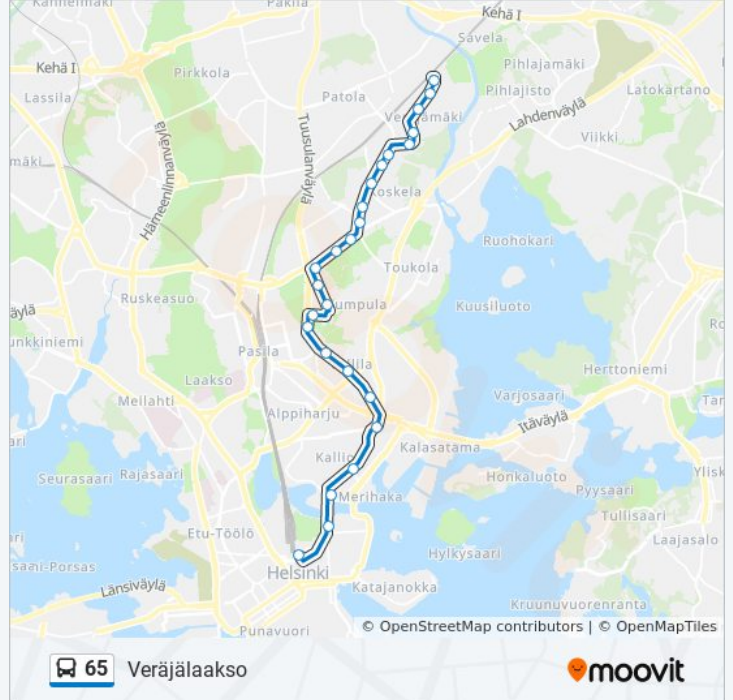

Jaalantie

Kotoniityntie

Kirkkoherrantie

Veräjänkorva

Aidasmäki

Kestikuja

Myllypellontie

65 bussi -linjan aikataulut ja reittikartat ovat saatavilla offline-tilassa PDF-muodossa osoitteesta moovitapp.com. Näet osoitteesta [Moovit-sovellus](https://moovitapp.com) bussien live-aikataulut, juna-aikataulut tai metrojen aikataulut sekä kaikkien joukkoliikennevälineiden vaiheittaiset ohjeet kaupungissa Helsinki.

[Tietoa Moovitista](#) • [MaaS-ratkaisut](#) • [Tuetut maat](#) • [Moovit - käyttäjien Yhteisö](#)

© 2024 Moovit - Kaikki Oikeudet Pidätetään

Tarkista live-saapumisajat