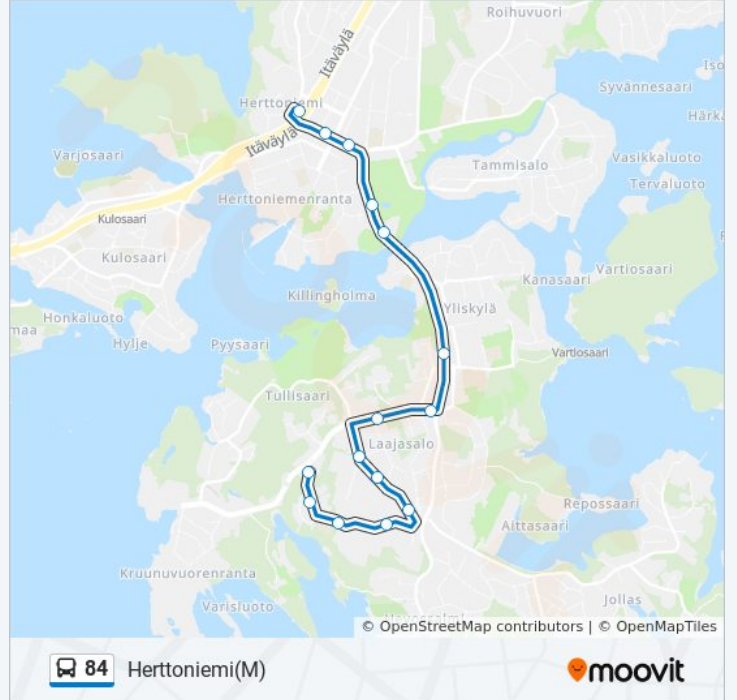

84 bussi -linjan aikataulut ja reittikartat ovat saatavilla offline-tilassa PDF-muodossa osoitteesta moovitapp.com. Näet osoitteesta [Moovit-sovellus](#) bussien live-aikataulut, juna-aikataulut tai metrojen aikataulut sekä kaikkien joukkoliikennevälineiden vaihteittaiset ohjeet kaupungissa Helsinki.

[Tietoa Moovitista](#) • [MaaS-ratkaisut](#) • [Tuetut maat](#) • [Moovit - käyttäjien Yhteisö](#)

© 2024 Moovit - Kaikki Oikeudet Pidätetään

Tarkista live-saapumisajat