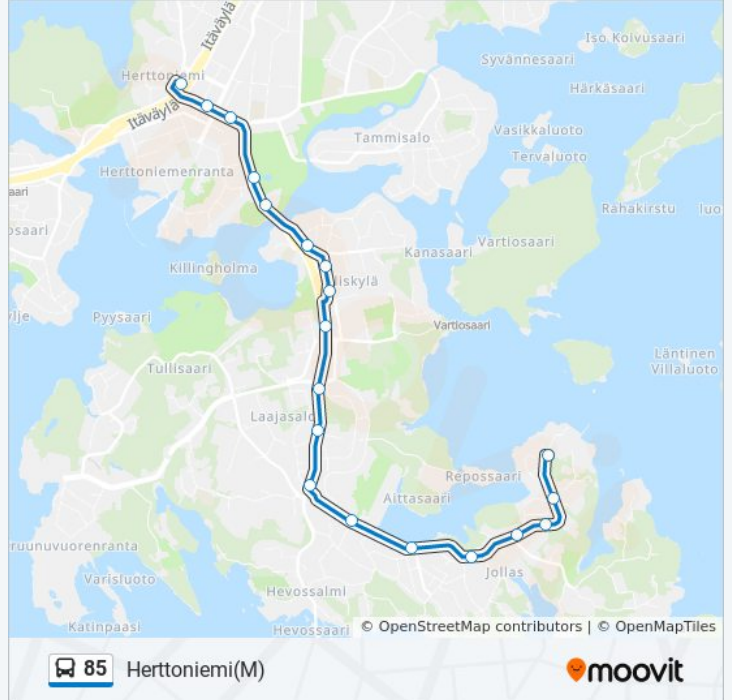

Kohde: Jollas

16 pysäkkiä

[NÄYTÄ LINJAN AIKATAULUT](#)

Herttoniemi
Laivalahdenportti
Linnanrakentajantie
Kaivolahdenkatu
Tuorinniemi
Yliskylän Kesk.
Koirasaarentie
Willebrandintie
Sarpapolku
Isosarvastontie
Takilatie
Rannikkolaivurintie
Hämeenapajantie
Kellaripellonpolku
Puuskakuja
Puuskarinne

85 bussi Aikataulu

Jollas Reitin aikataulu:

maanantai	10.12 - 20.51
tiistai	06.18 - 20.51
keskiviikko	06.18 - 20.51
torstai	06.18 - 20.51
perjantai	10.12 - 20.51
lauantai	09.13 - 20.51
sunnuntai	10.12 - 20.51

85 bussi Info

Ohje: Jollas

Pysäkit: 16

Matkan kesto: 20 min

Linjan yhteenveto: