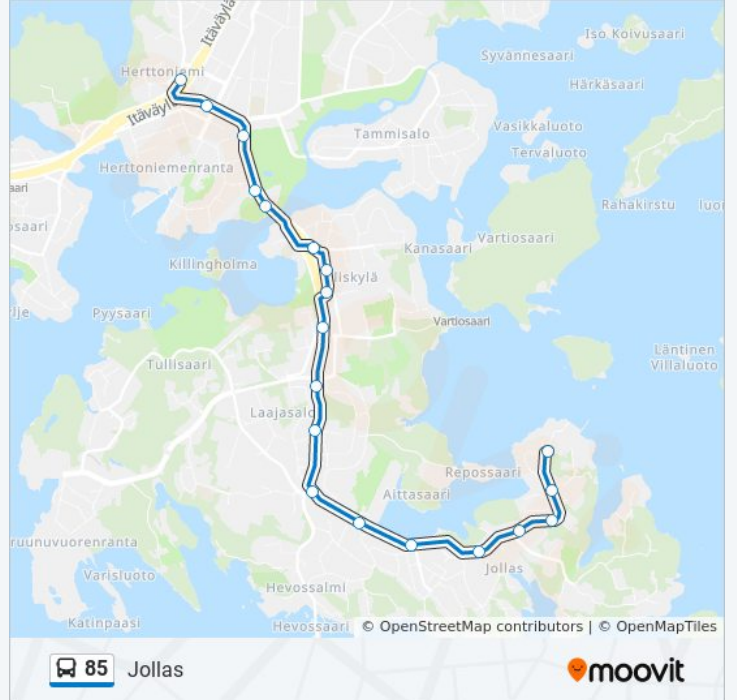

85 bussi -linjan aikataulut ja reittikartat ovat saatavilla offline-tilassa PDF-muodossa osoitteesta moovitapp.com. Näet osoitteesta [Moovit-sovellus](#) bussien live-aikataulut, juna-aikataulut tai metrojen aikataulut sekä kaikkien joukkoliikennevälineiden vaihteittaiset ohjeet kaupungissa Helsinki.

[Tietoa Moovitista](#) • [MaaS-ratkaisut](#) • [Tuetut maat](#) • [Moovit - käyttäjien Yhteisö](#)

© 2024 Moovit - Kaikki Oikeudet Pidätetään

Tarkista live-saapumisajat