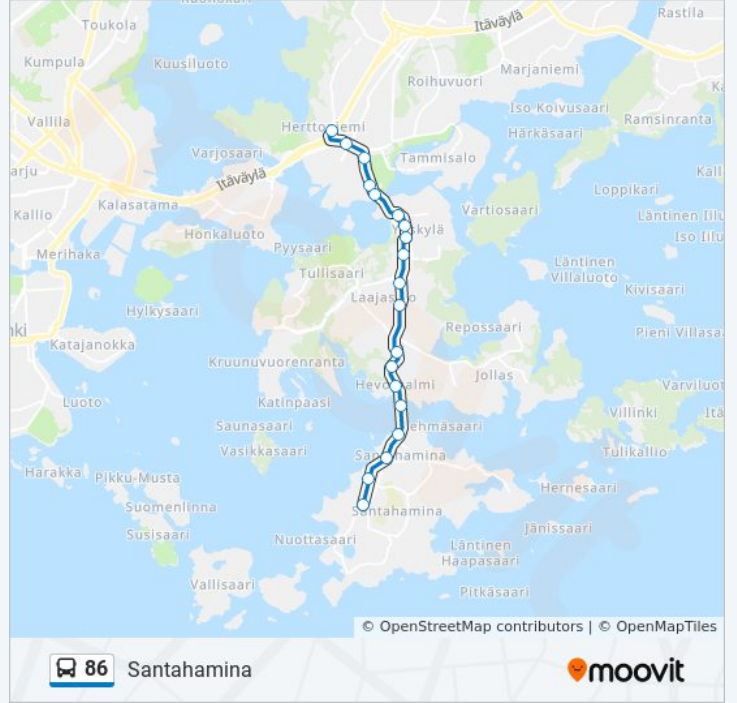

86 bussi -linjan aikataulut ja reittikartat ovat saatavilla offline-tilassa PDF-muodossa osoitteesta moovitapp.com. Näet osoitteesta [Moovit-sovellus](#) bussien live-aikataulut, juna-aikataulut tai metrojen aikataulut sekä kaikkien joukkoliikennevälineiden vaihteittaiset ohjeet kaupungissa Helsinki.

[Tietoa Moovitista](#) • [MaaS-ratkaisut](#) • [Tuetut maat](#) • [Moovit - käyttäjien Yhteisö](#)

© 2024 Moovit - Kaikki Oikeudet Pidätetään

Tarkista live-saapumisajat