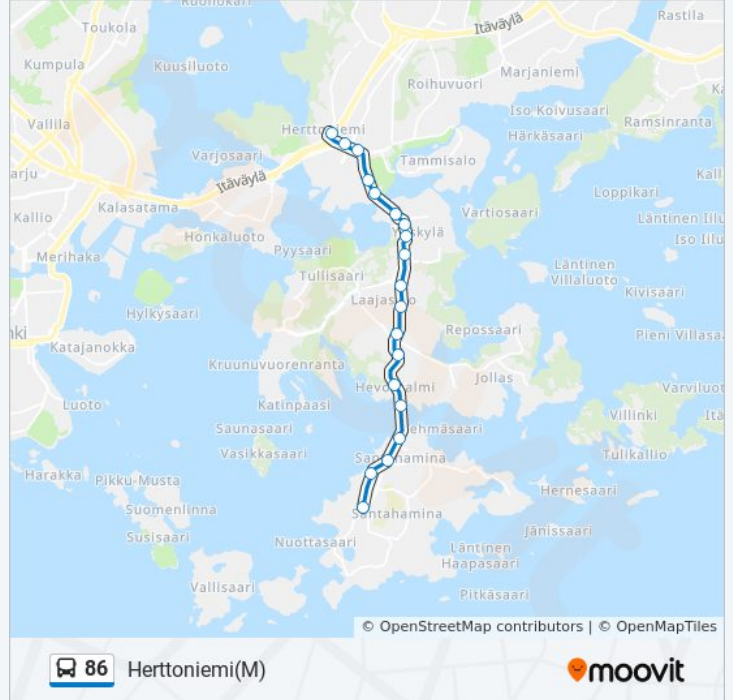

Kohde: Santahamina

16 pysäkkiä

[NÄYTÄ LINJAN AIKATAULUT](#)

Herttoniemi
Laivalahdenportti
Linnanrakentajantie
Kaivolahdenkatu
Tuorinniemi
Yliskylän Kesk.
Koirasaarentie
Willebrandintie
Kutteritie
Suomensuontie
Hevossalmentie
Hevossalmi
Hevossalmen Silta
Kadettikoulu
Kasarnit
Santahamina

86 bussi Aikataulu

Santahamina Reitin aikataulu:

maanantai	06.30 - 20.43
tiistai	05.33 - 20.41
keskiviikko	05.33 - 20.41
torstai	05.33 - 20.41
perjantai	06.30 - 20.43
lauantai	05.24 - 20.41
sunnuntai	06.30 - 20.43

86 bussi Info

Ohje: Santahamina

Pysäkit: 16

Matkan kesto: 22 min

Linjan yhteenveto: