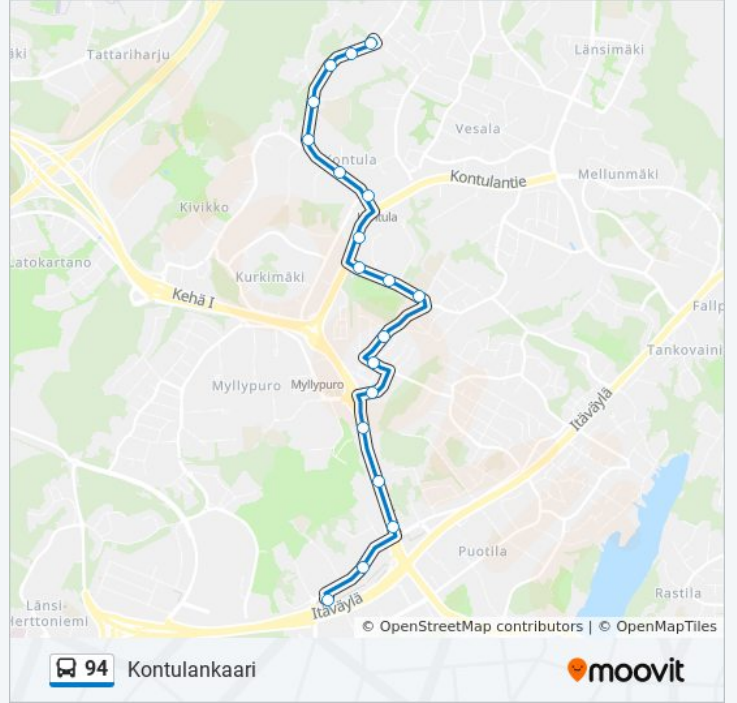

94 bussi -linjan aikataulut ja reittikartat ovat saatavilla offline-tilassa PDF-muodossa osoitteesta moovitapp.com. Näet osoitteesta [Moovit-sovellus](#) bussien live-aikataulut, juna-aikataulut tai metrojen aikataulut sekä kaikkien joukkoliikennevälineiden vaiheittaiset ohjeet kaupungissa Helsinki.

[Tietoa Moovitista](#) • [MaaS-ratkaisut](#) • [Tuetut maat](#) • [Moovit - käyttäjien Yhteisö](#)

© 2024 Moovit - Kaikki Oikeudet Pidätetään

Tarkista live-saapumisajat