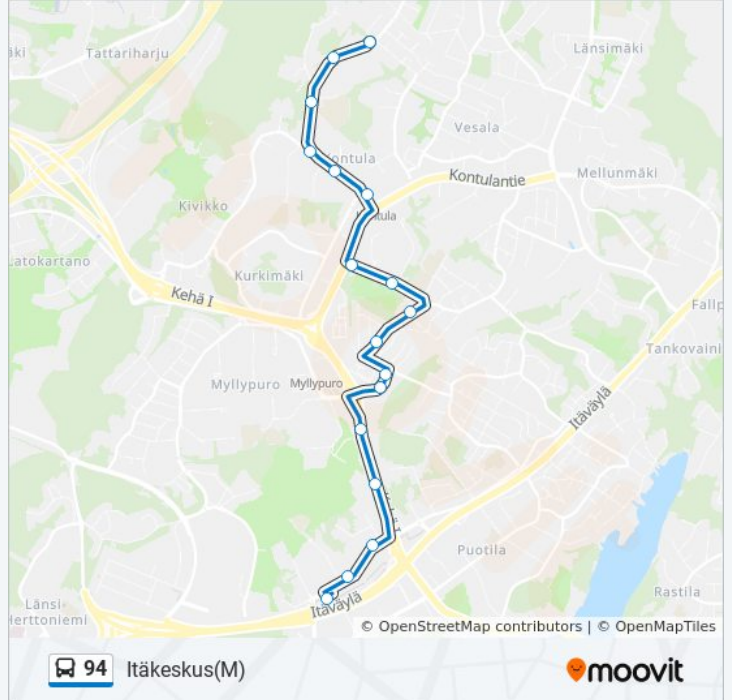

Kohde: Itäkeskus(M)

17 pysäkkiä

[NÄYTÄ LINJAN AIKATAULUT](#)

Rapolantie

Kontulankaari 11

Sakara

Kivikonkaari

Kaarikuja

Arhotie

Korsholmantie

Puotinharju

Itäkeskus

94 bussi Aikataulu

Itäkeskus(M) Reitin aikataulu:

maanantai	05.56 - 22.38
tiistai	04.52 - 22.38
keskiviikko	04.52 - 22.38
torstai	04.52 - 22.38
perjantai	05.56 - 22.38
lauantai	05.00 - 22.38
sunnuntai	05.56 - 22.38

94 bussi Info**Ohje:** Itäkeskus(M)**Pysäkit:** 17**Matkan kesto:** 16 min**Linjan yhteenveto:**

Kohde: Kontulankaari

19 pysäkkiä

[NÄYTÄ LINJAN AIKATAULUT](#)

Itäkeskus
Puotinharju
Vanhanlinnantie
Arhotie
Kukkaniityntie
Lallukankuja
Karjatanhuanpolku
Häyhäntie
Humikkalankuja
Naapurintie
Porttikuja
Porttitie
Kontula
Kaarikuja
Kivikonkaari
Sakara
Kontulankaari 11
Rapolantie