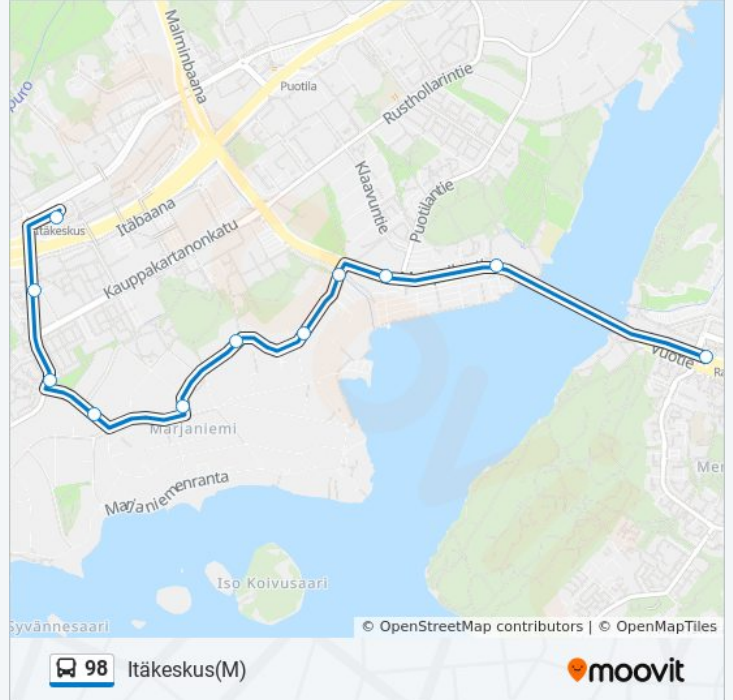

98

Itäkeskus(M)

Käytä Sovellusta

98 bussi -linjalla (Itäkeskus(M)) on 2 reittiä. Tavallisina arkipäivinä kulkemisajat ovat:

(1) Itäkeskus(M): 05.13 - 23.22(2) Rastila(M): 05.42 - 23.10

Käytä Moovit-sovellusta löytääksesi lähimmän 98 bussi -aseman ja selvitä, milloin seuraava 98 bussi saapuu.

Kohde: Itäkeskus(M)

11 pysäkkiä

[NÄYTÄ LINJAN AIKATAULUT](#)

Rastila (M)
Vuosaaren Silta
Puotilantie
Meripellontie
Niittyrinta
Kissankellontie
Marjaniemi
Puolaharju
Marjaniementie
Itäpolku
Itäkeskus

98 bussi Aikataulu

Kohde: Rastila(M)

11 pysäkkiä

[NÄYTÄ LINJAN AIKATAULUT](#)

Itäkeskus
Itäpolku
Marjaniementie
Puolaharju
Marjaniemi
Kissankellontie
Niittyrinta
Meripellontie
Puotilantie
Vuosaaren Silta
Rastila (M)

98 bussi Aikataulu