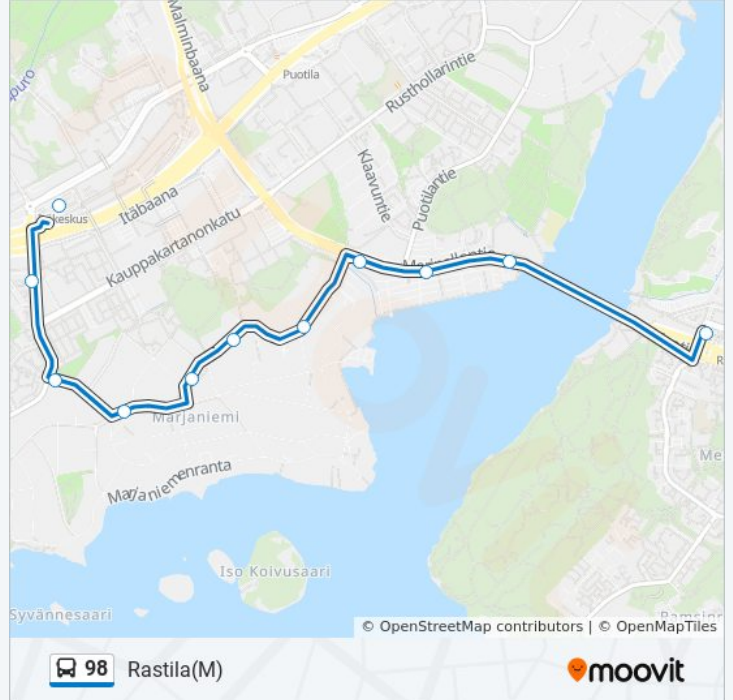

98 bussi -linjan aikataulut ja reittikartat ovat saatavilla offline-tilassa PDF-muodossa osoitteesta moovitapp.com. Näet osoitteesta [Moovit-sovellus](#) bussien live-aikataulut, juna-aikataulut tai metrojen aikataulut sekä kaikkien joukkoliikennevälineiden vaihteittaiset ohjeet kaupungissa Helsinki.

[Tietoa Moovitista](#) • [MaaS-ratkaisut](#) • [Tuetut maat](#) • [Moovit - käyttäjien Yhteisö](#)

© 2024 Moovit - Kaikki Oikeudet Pidätetään

Tarkista live-saapumisajat