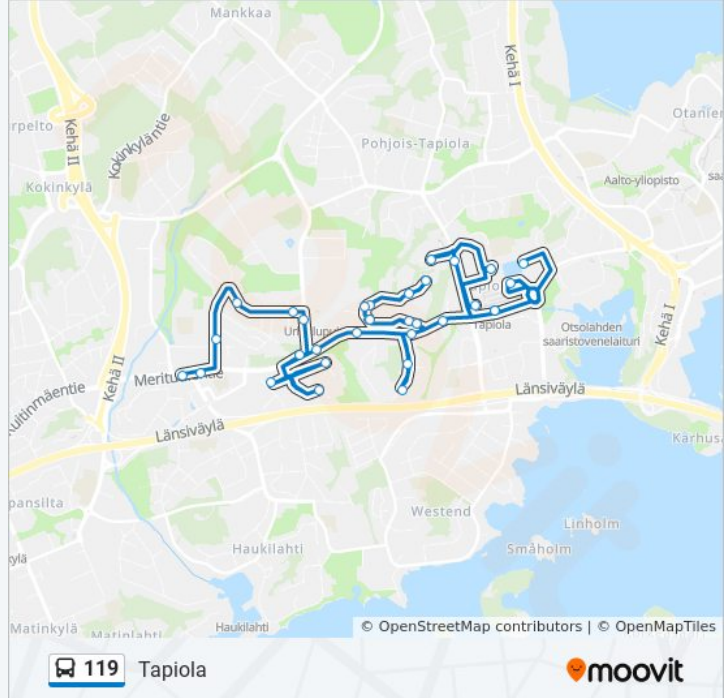

119 bussi -linjalla (Niittykumpu) on 2 reittiä. Tavallisina arkipäivinä kulkemisajat ovat:

(1) Niittykumpu: 11.00 - 14.00(2) Tapiola: 10.05 - 13.15

Käytä Moovit-sovellusta löytääksesi lähimmän 119 bussi -aseman ja selvitä, milloin seuraava 119 bussi saapuu.

119 bussi Info

Ohje: Tapiola

Pysäkit: 33

Matkan kesto: 34 min

Linjan yhteenveto:

Tornitaso

Oravannahkatori

Jousenkaari

Puhurinpolku

Kelohongantie

Hakarinne

Länsituulenkujja

Pohjantie

Kulttuuriaukio

Ahertajankuja

Weegee-Talo

Pohjantie

Tapiola (M)

Tapionaukio

Tapiolan Uimahalli

119 bussi -linjan aikataulut ja reittikartat ovat saatavilla offline-tilassa PDF-muodossa osoitteesta moovitapp.com. Näet osoitteesta [Moovit-sovellus](#) bussien live-aikataulut, juna-aikataulut tai metrojen aikataulut sekä kaikkien joukkoliikennevälineiden vaihteittaiset ohjeet kaupungissa Helsinki.