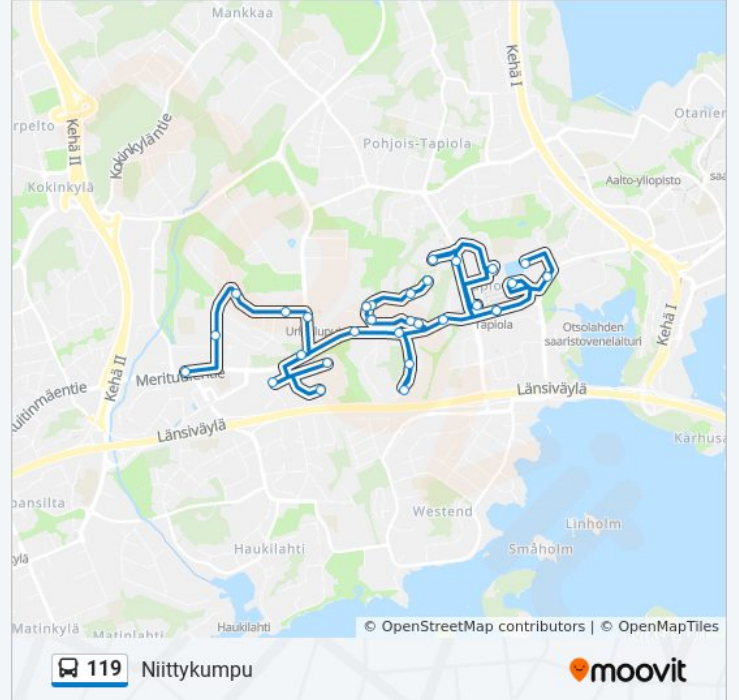

Kohde: Niittykumpu

32 pysäkkiä

[NÄYTÄ LINJAN AIKATAULUT](#)

Tapiolan Uimahalli
Kontiontie
Tapionaukio
Tapiola (M)
Länsituulenkuja
Pohjantie
Kulttuuriaukio
Ahertajankuja
Weegee-Talo
Pohjantie
Hakarinne
Kelohongantie
Puhurinpolku
Jousenkaaren Koulu
Tornitaso
Oravannahkatori
Jousenkaari
Puhurinpolku
Kelohongantie
Hakamaantie
Hakamäki
Hakalehto

Niittymaanaukea

Niittymäentie

Urheilupuisto (M)

Metsätonttu

Tonttupolku

Kotitonttu

Niittykumpu (M)

Kohde: Tapiola

33 pysäkkiä

[NÄYTÄ LINJAN AIKATAULUT](#)

Niittykumpu (M)

Niittykumpu (M)

Kotitonttu

Tonttupolku

Metsätonttu

Urheilupuisto (M)