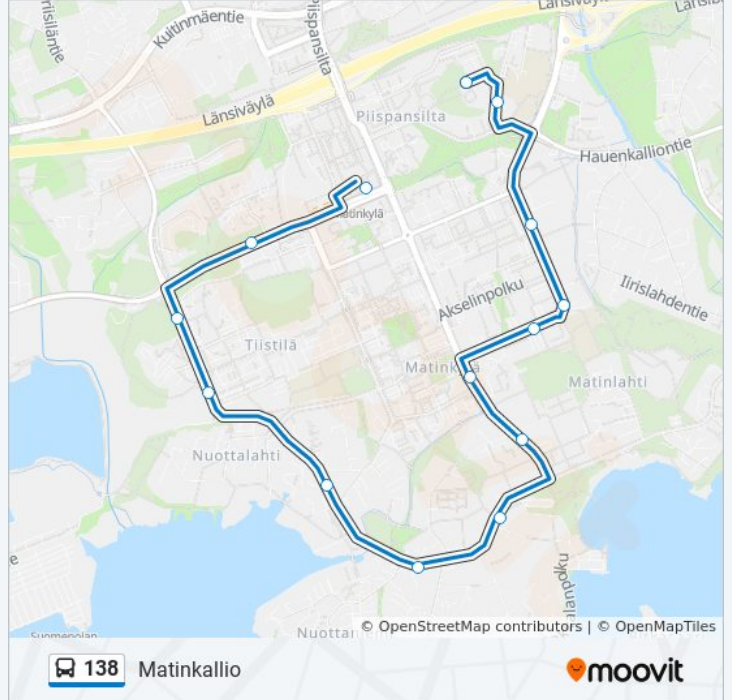

Kohde: Matinkylä (M)

13 pysäkkiä

[NÄYTÄ LINJAN AIKATAULUT](#)

Matinkallio 12
Mattlidens Skola
Matinkartanontie 7
Matinkartanontie 1
Apelinkatu
Sepetlahdentie
Matinlahti
Nokkala
Nuottaniemi
Nuottalahti
Kalastajankuja
Kalaonni
Matinkylä (M)

138 bussi Aikataulu

Matinkylä (M) Reitin aikataulu:

maanantai	Ei Toiminnassa
tiistai	08.10 - 09.35
keskiviikko	08.10 - 09.35
torstai	08.10 - 09.35
perjantai	Ei Toiminnassa
lauantai	Ei Toiminnassa
sunnuntai	Ei Toiminnassa

138 bussi Info

Ohje: Matinkylä (M)

Pysäkit: 13

Matkan kesto: 14 min

Linjan yhteenveto: