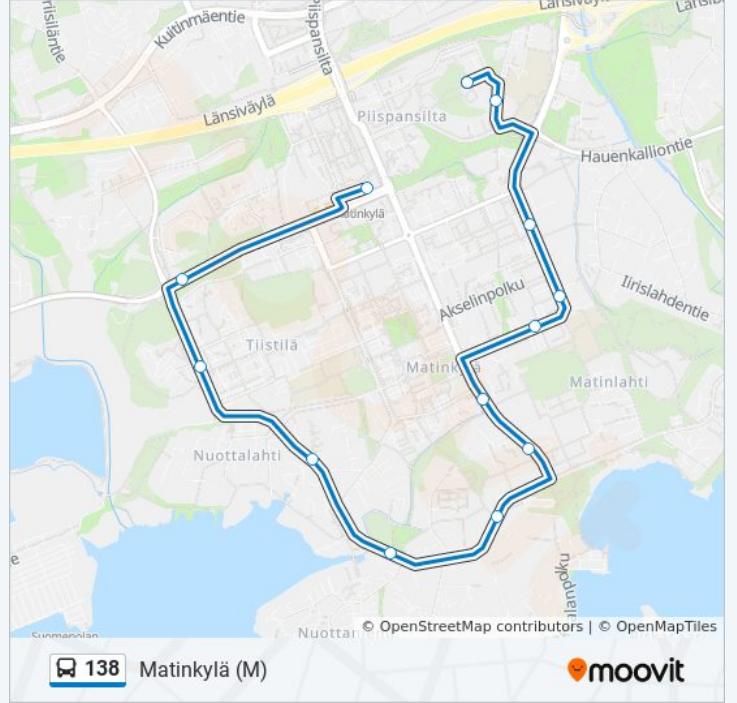

138 bussi -linjan aikataulut ja reittikartat ovat saatavilla offline-tilassa PDF-muodossa osoitteesta moovitapp.com. Näet osoitteesta [Moovit-sovellus](#) bussien live-aikataulut, juna-aikataulut tai metrojen aikataulut sekä kaikkien joukkoliikennevälineiden vaihteittaiset ohjeet kaupungissa Helsinki.

[Tietoa Moovitista](#) • [MaaS-ratkaisut](#) • [Tuetut maat](#) • [Moovit - käyttäjien Yhteisö](#)

© 2024 Moovit - Kaikki Oikeudet Pidätetään

Tarkista live-saapumisajat