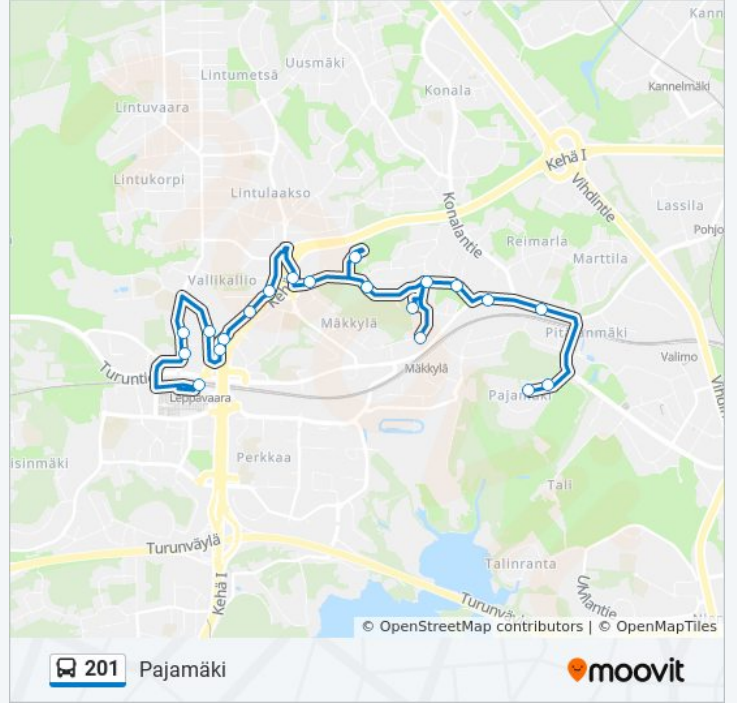

201 bussi Info

Ohje: Pajamäki

Pysäkit: 20

Matkan kesto: 21 min

Linjan yhteenveto:

Pajamäentie

Pajamäki

201 bussi -linjan aikataulut ja reittikartat ovat saatavilla offline-tilassa PDF-muodossa osoitteesta moovitapp.com. Näet osoitteesta [Moovit-sovellus](#) bussien live-aikataulut, juna-aikataulut tai metrojen aikataulut sekä kaikkien joukkoliikennevälineiden vaiheittaiset ohjeet kaupungissa Helsinki.