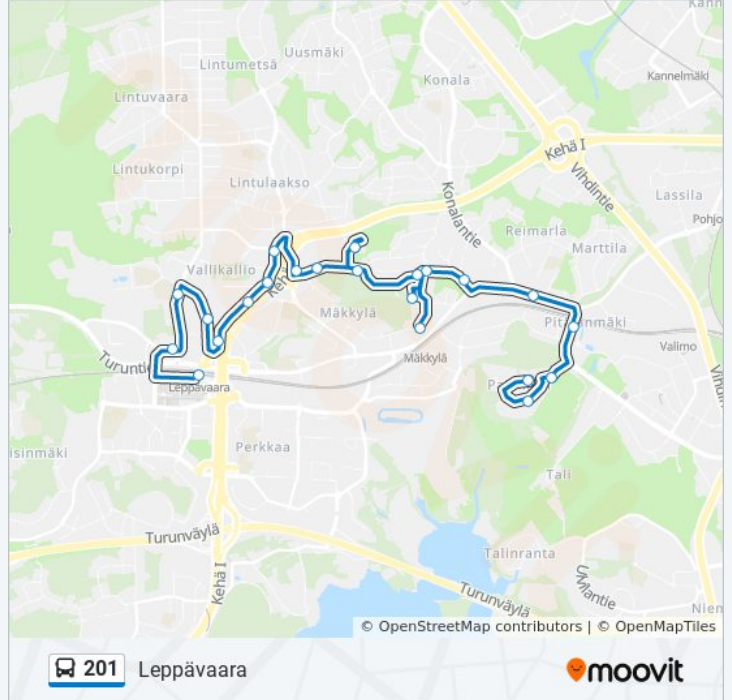

Kohde: Leppävaara

22 pysäkkiä

[NÄYTÄ LINJAN AIKATAULUT](#)

- Pajamäki
- Poutamäentie
- Pajamäentie
- Takkatie
- Pitäjänmäen Asema
- Knuutintie
- Kyläkirkko
- Taavinkuja
- Kotikallio
- Kyläkirkko
- Sotatuomari
- Kenttäpäällikönpuist
- Sotaneuvoksentie
- Mäkkyläntie
- Vallityöläisenpolku
- Porarinkatu
- Laturintörmä
- Arkadianportaat
- Timpurinkuja
- Veräjäpelto
- Läkkisepänkuja
- Leppävaara

201 bussi Aikataulu

Leppävaara Reitin aikataulu:

maanantai	Ei Toiminnassa
tiistai	07.27 - 14.36
keskiviikko	07.27 - 14.36
torstai	07.27 - 14.36
perjantai	Ei Toiminnassa
lauantai	09.00 - 15.00
sunnuntai	Ei Toiminnassa

201 bussi Info

Ohje: Leppävaara

Pysäkit: 22

Matkan kesto: 22 min

Linjan yhteenveto:

Kohde: Pajamäki

20 pysäkkiä

[NÄYTÄ LINJAN AIKATAULUT](#)