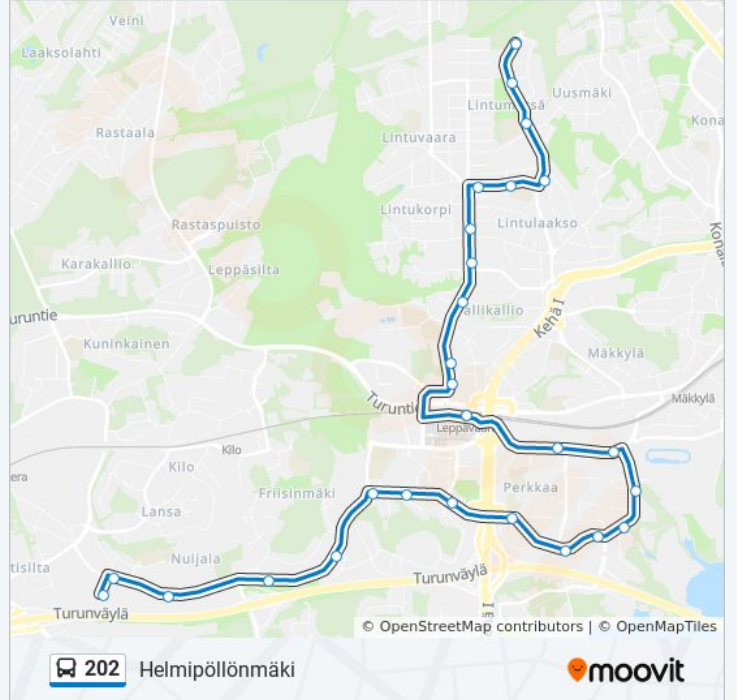

Kohde: Vermonniitty

19 pysäkkiä

[NÄYTÄ LINJAN AIKATAULUT](#)

Helmipöllönmäki
Helmipöllönkatu
Lintumetsä
Lintulaakson Koulu
Aseveljentie
Vallikuja
Rautakiskonkuja
Vallikatu
Veräjäpelto
Läkkisepänkuja
Leppävaara
Alberganesplanadi
Linnoitustie
Yhdyskunnanmäki
Majurinkulma
Tarvaspääntie
Tarvonsalmenkatu
Kaarlo Sarkian Katu

202 bussi Aikataulu

Vermonniitty Reitin aikataulu:

maanantai	06.14 - 22.45
tiistai	05.42 - 22.45
keskiviikko	05.42 - 22.45
torstai	05.42 - 22.45
perjantai	06.14 - 22.45
lauantai	06.14 - 22.45
sunnuntai	06.14 - 22.45

202 bussi Info

Ohje: Vermonniitty

Pysäkit: 19

Matkan kesto: 21 min

Linjan yhteenveto:

[202 bussi -linjakartta](#)