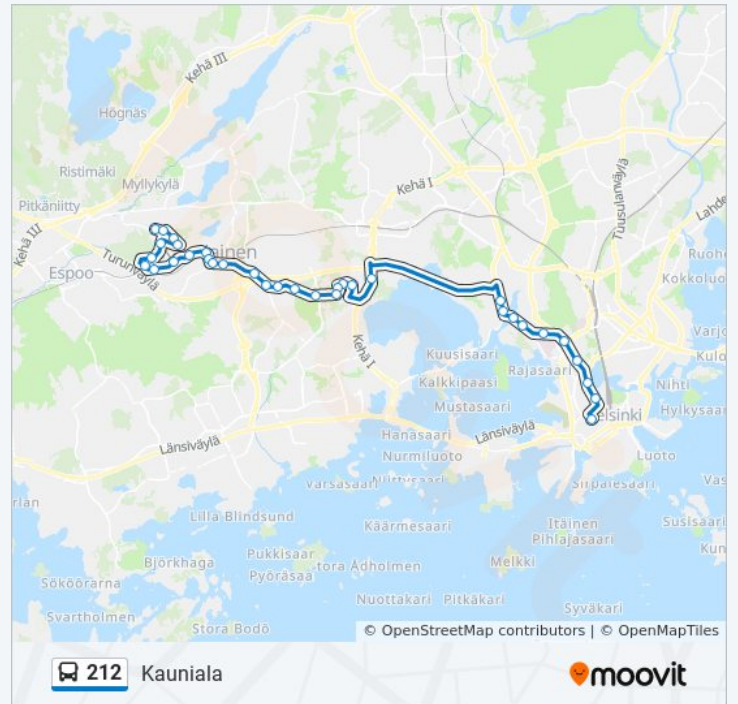

Lokkalantie

Tarvaspääntie

Majurinkulma

Yhdyskunnanmäki

Linnoitustie

Linnoitustie

Suokaivonpolku

Laajalahden Keskus

Kirvunristi

Ilmeentie

Turvesuonristi

Vehkaniitty

Vehkamäki

Klovinristi

Nihtisillanportti

Fasaaninpolku

Kauniaistentie

Kauniaisten Asema

Kauniaisten Kirkko

Villa Breda

Bredankuja

Mikael Lybeckin Tie

Yrjö Liipolan Tie

Kasavuori

Kasavuoren Koulukesk

Asematie

Uimahalli

Kallenkuja

Kauniala

212 bussi -linjan aikataulut ja reittikartat ovat saatavilla offline-tilassa PDF-muodossa osoitteesta moovitapp.com. Näet osoitteesta [Moovit-sovellus](https://moovitapp.com) bussien live-aikataulut, juna-aikataulut tai metrojen aikataulut sekä kaikkien joukkoliikennevälineiden vaihteittaiset ohjeet kaupungissa Helsinki.

Tarkista live-saapumisajat