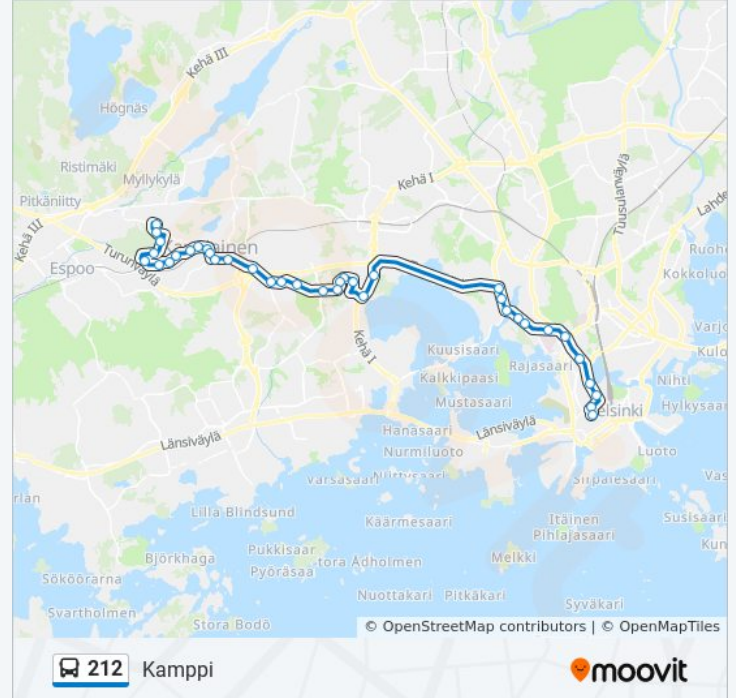

Meilahdentie

Haartmaninkatu

Naistenklinikka

Kirjailijan Puisto

Töölöntori

Apollonkatu

Hanken

Kamppi (Lähiliikenneterminaali)

Kohde: Kauniala

39 pysäkkiä

[NÄYTÄ LINJAN AIKATAULUT](#)

Kamppi (Lähiliikenneterminaali)

Hanken

Apollonkatu

Töölöntori

Kirjailijan Puisto