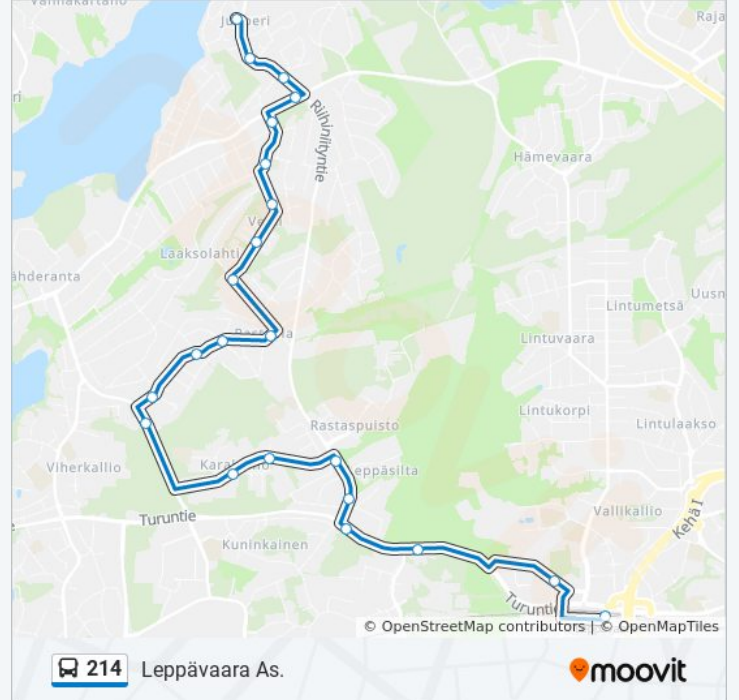

Jupperinympyrä

Palokunnanpuisto

Ylänkötie

Jupperin Koulu

Veini

Veininkatu

Äraportti

Vanha Rastaalantie

Ohje: Leppävaara As.

Pysäkit: 22

Matkan kesto: 21 min

Linjan yhteenveto:

Leppäsilta

Kilonkartano

Gransinmäki

Leppävaara