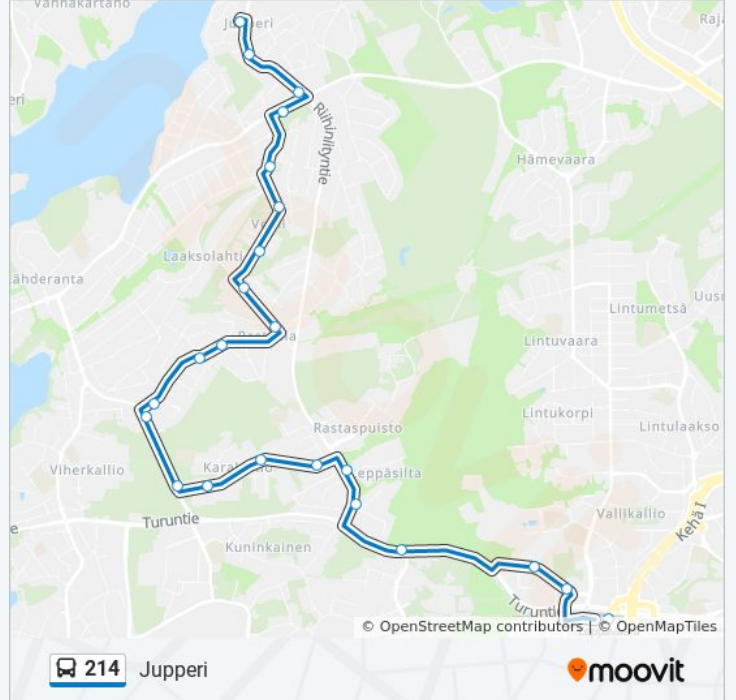

214

Jupperi

Käytä Sovellusta

214 bussi -linjalla (Jupperi) on 2 reittiä. Tavallisina arkipäivinä kulkemisajat ovat:

(1) Jupperi: 07.31 - 22.31(2) Leppävaara As.: 07.01 - 22.32

Käytä Moovit-sovellusta löytääksesi lähimmän 214 bussi -aseman ja selvitä, milloin seuraava 214 bussi saapuu.

Kohde: Jupperi

23 pysäkkiä

[NÄYTÄ LINJAN AIKATAULUT](#)

Leppävaara
Ratsukatu
Gransinmäki
Kilonkartano
Pääskyskuja
Leppälinnunrinne
Poutahaukanpolku
Karakallionkuja
Karakallion Keskus
Karametsä
Rastasniityntie
Parrukuja
Olkiniitty
Vanha Rastaalantie
Äraportti
Veininkatu
Veini
Jupperin Koulu
Laaksolahdenaukio
Kaivosmiehentie
Kaivoskuja
Rinnetie

214 bussi Aikataulu

Jupperi Reitin aikataulu:

maanantai	07.31 - 22.31
tiistai	06.27 - 23.01
keskiviikko	06.27 - 23.01
torstai	06.27 - 23.01
perjantai	07.31 - 22.31
lauantai	06.31 - 23.01
sunnuntai	07.31 - 22.31

214 bussi Info**Ohje:** Jupperi**Pysäkit:** 23**Matkan kesto:** 22 min**Linjan yhteenveto:**

Jupperinaukio

Kohde: Leppävaara As.

22 pysäkkiä

[NÄYTÄ LINJAN AIKATAULUT](#)

Jupperinaukio

Rinnetie

Kaivoskuja