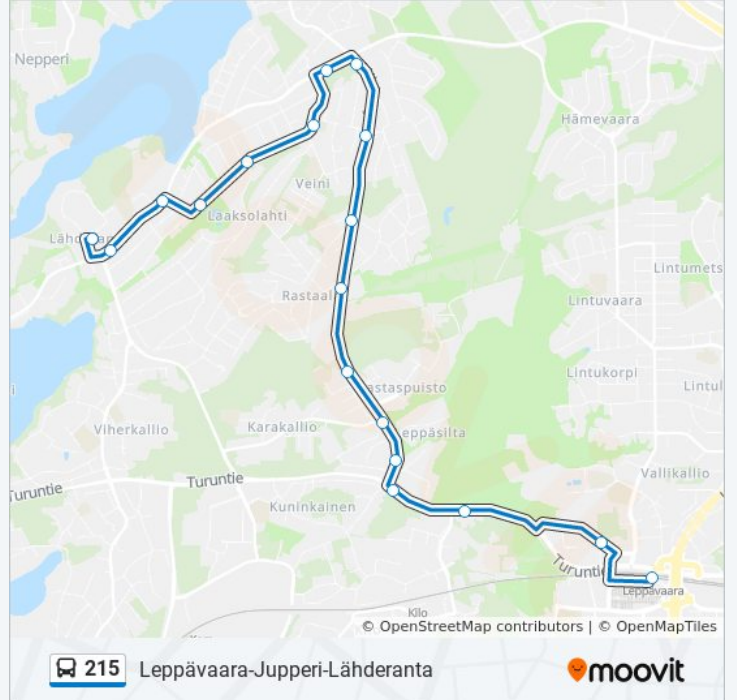

Käytä Moovit-sovellusta löytääksesi lähimmän 215 bussi -aseman ja selvitä, milloin seuraava 215 bussi saapuu.

Kohde: Leppävaara As.

18 pysäkkiä

[NÄYTÄ LINJAN AIKATAULUT](#)

Lähdeaukio
Lähderrannanristi
Kuttulammentie
Kuttulampi
Neljäs Huvilatie
Laaksolahdenaukio
Kaivosmiehentie
Jupperinympyrä
Jupperinmetsä
Riihitie
Luvvantie
Rastasmäki
Rastaskukkula
Pääskyskuja
Leppäsilta
Kilonkartano
Gransinmäki
Leppävaara

215 bussi Aikataulu

Leppävaara As. Reitin aikataulu:

maanantai	07.03 - 22.28
tiistai	05.30 - 22.35
keskiviikko	05.30 - 22.35
torstai	05.30 - 22.35
perjantai	07.03 - 22.28
lauantai	06.04 - 22.29
sunnuntai	07.03 - 22.28

215 bussi Info

Ohje: Leppävaara As.

Pysäkit: 18

Matkan kesto: 20 min

Linjan yhteenveto:

Kohde: Lähderanta

20 pysäkkiä

[NÄYTÄ LINJAN AIKATAULUT](#)