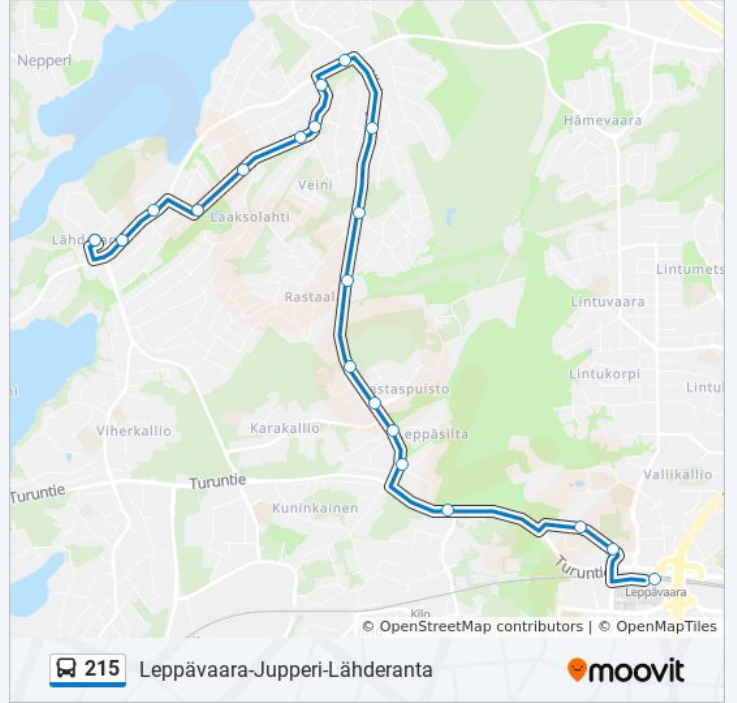

215 bussi Info

Ohje: Lähderanta

Pysäkit: 20

Matkan kesto: 20 min

Linjan yhteenveto:

Lähdepuronpuisto

Lähdeaukio

215 bussi -linjan aikataulut ja reittikartat ovat saatavilla offline-tilassa PDF-muodossa osoitteesta moovitapp.com. Näet osoitteesta [Moovit-sovellus](https://moovitapp.com) bussien live-aikataulut, juna-aikataulut tai metrojen aikataulut sekä kaikkien joukkoliikennevälineiden vaihteittaiset ohjeet kaupungissa Helsinki.