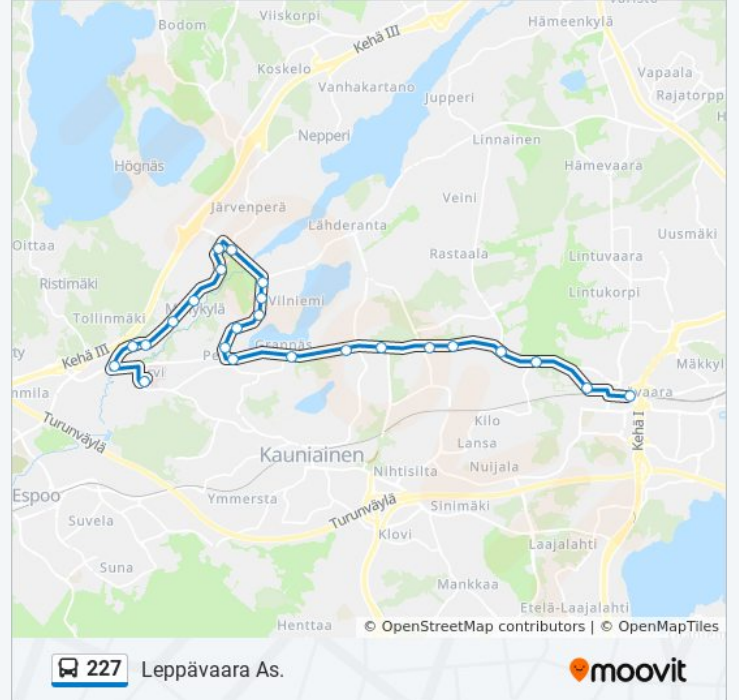

Karanristi

Kuninkainen

Leppäsilta

Kilonkartano

Gransinmäenportti

Leppävaara

227 bussi -linjan aikataulut ja reittikartat ovat saatavilla offline-tilassa PDF-muodossa osoitteesta moovitapp.com. Näet osoitteesta [Moovit-sovellus](#) bussien live-aikataulut, juna-aikataulut tai metrojen aikataulut sekä kaikkien joukkoliikennevälineiden vaihteittaiset ohjeet kaupungissa Helsinki.

[Tietoa Moovitista](#) • [MaaS-ratkaisut](#) • [Tuetut maat](#) • [Moovit - käyttäjien Yhteisö](#)

© 2024 Moovit - Kaikki Oikeudet Pidätetään

Tarkista live-saapumisajat