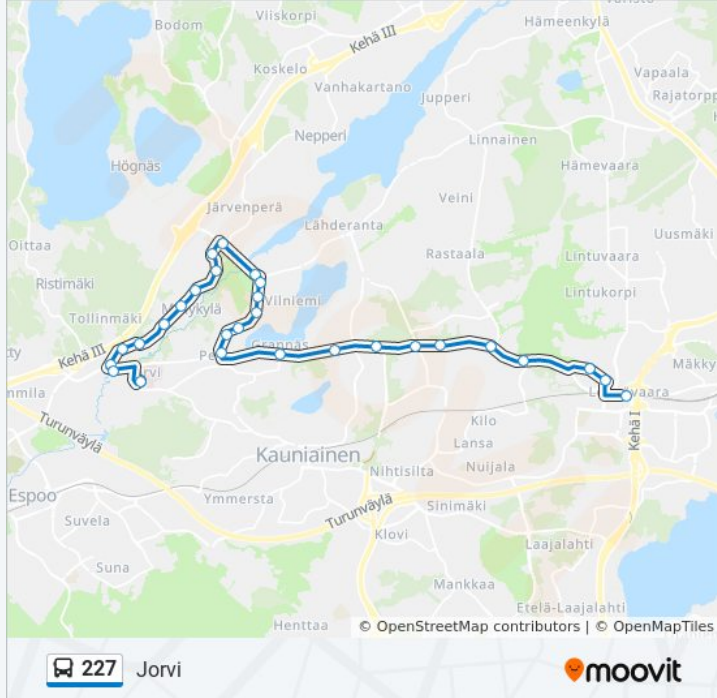

227 bussi Info

Ohje: Jorvi

Pysäkit: 28

Matkan kesto: 25 min

Linjan yhteenveto:

Pellas

Kuninkaantie 22

Tollinportti

Bemböle Skola

Bemböle

Jorvin Sairaala

Kohde: Leppävaara As.

24 pysäkkiä

[NÄYTÄ LINJAN AIKATAULUT](#)

Jorvin Sairaala

Bemböle Skola