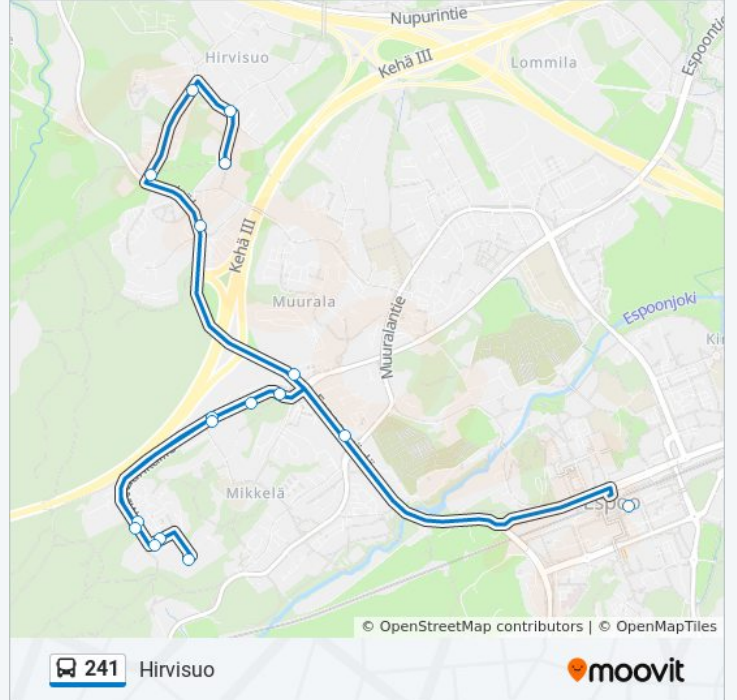

241 bussi -linjan aikataulut ja reittikartat ovat saatavilla offline-tilassa PDF-muodossa osoitteesta moovitapp.com. Näet osoitteesta [Moovit-sovellus](#) bussien live-aikataulut, juna-aikataulut tai metrojen aikataulut sekä kaikkien joukkoliikennevälineiden vaihteittaiset ohjeet kaupungissa Helsinki.

[Tietoa Moovitista](#) • [MaaS-ratkaisut](#) • [Tuetut maat](#) • [Moovit - käyttäjien Yhteisö](#)

© 2024 Moovit - Kaikki Oikeudet Pidätetään

Tarkista live-saapumisajat