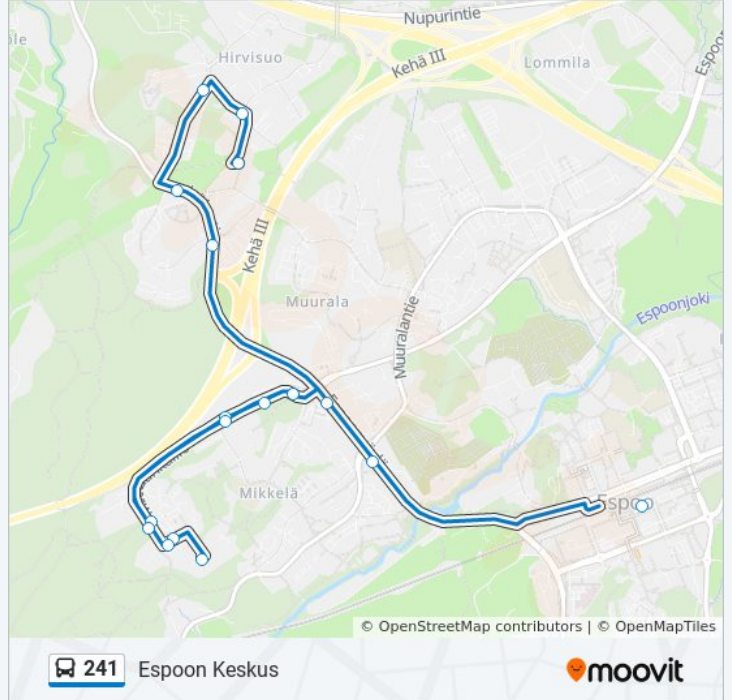

241

Espoon Keskus

Käytä Sovellusta

241 bussi -linjalla (Espoon Keskus) on 2 reittiä. Tavallisina arkipäivinä kulkemisajat ovat:

(1) Espoon Keskus: 06.14 - 08.48(2) Hirvisuo: 15.25 - 17.55

Käytä Moovit-sovellusta löytääksesi lähimmän 241 bussi -aseman ja selvitä, milloin seuraava 241 bussi saapuu.

## Kohde: Espoon Keskus

17 pysäkkiä

[NÄYTÄ LINJAN AIKATAULUT](#)

Vanha Muuralantie  
Hirviportti  
Hirvimiestentie  
Rintamäentanhua  
Muurahaisentie  
Riksikallio  
Lanttikatu  
Kulkurinmäki  
Mustanotko  
Veijarinkallio  
Mustanotko  
Kulkurinmäki  
Lanttikatu  
Flinkenberg  
Mikkelänkallio  
Pitäjänportti  
Espoon Keskus

## 241 bussi Aikataulu

Espoon Keskus Reitin aikataulu:

maanantai	Ei Toiminnassa
tiistai	06.14 - 08.48
keskiviikko	06.14 - 08.48
torstai	06.14 - 08.48
perjantai	Ei Toiminnassa
lauantai	Ei Toiminnassa
sunnuntai	Ei Toiminnassa

## 241 bussi Info

**Ohje:** Espoon Keskus

**Pysäkit:** 17

**Matkan kesto:** 13 min

**Linjan yhteenveto:**