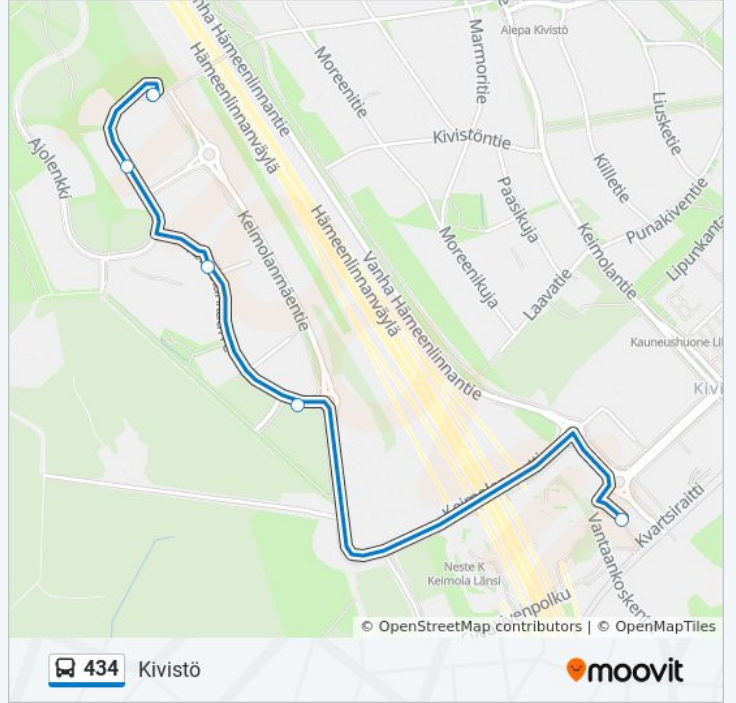

434 bussi -linjan aikataulut ja reittikartat ovat saatavilla offline-tilassa PDF-muodossa osoitteesta moovitapp.com. Näet osoitteesta [Moovit-sovellus](#) bussien live-aikataulut, juna-aikataulut tai metrojen aikataulut sekä kaikkien joukkoliikennevälineiden vaiheittaiset ohjeet kaupungissa Helsinki.

[Tietoa Moovitista](#) • [MaaS-ratkaisut](#) • [Tuetut maat](#) • [Moovit - käyttäjien Yhteisö](#)

© 2024 Moovit - Kaikki Oikeudet Pidätetään

Tarkista live-saapumisajat