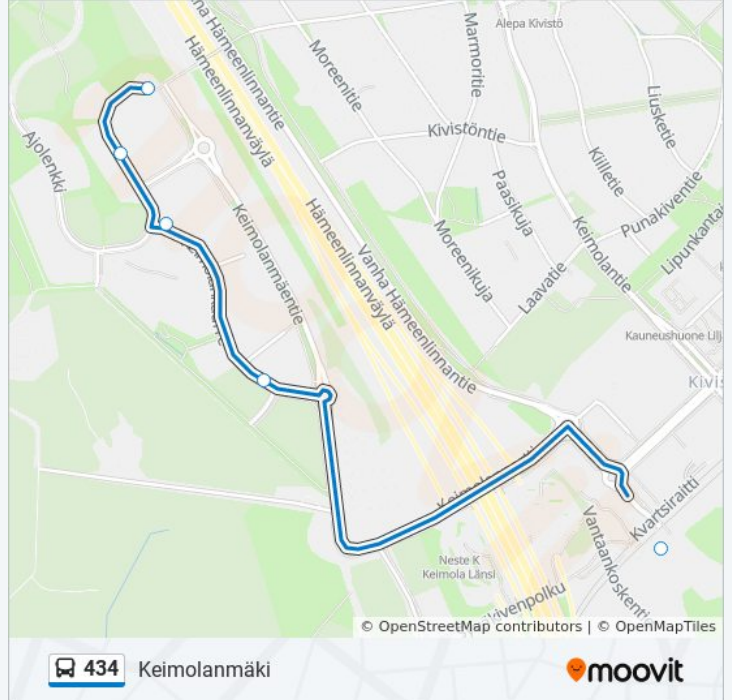

#### Kohde: Keimolanmäki

5 pysäkkiä

[NÄYTÄ LINJAN AIKATAULUT](#)

Kivistön Asema

Vauhtikuja

Ajolenkki

Ruutulippu

Varikkopolku

#### 434 bussi Info

**Ohje:** Keimolanmäki

**Pysäkit:** 5

**Matkan kesto:** 4 min

**Linjan yhteenveto:**

## Kohde: Kivistö

5 pysäkkiä

[NÄYTÄ LINJAN AIKATAULUT](#)

Varikkopolku

Ruutulippu

Ajolenkki

Vauhtikuja

Kivistön Asema