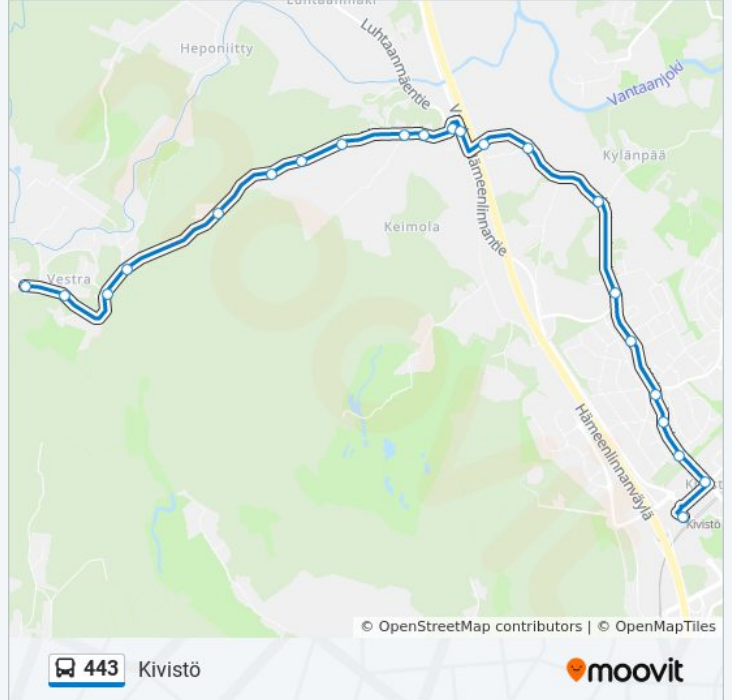

## Kohde: Kivistö

22 pysäkkiä

[NÄYTÄ LINJAN AIKATAULUT](#)

Pengerpolku  
Vestranrinne  
Vestranmäki  
Vestra  
Nummimäentie  
Åvall  
Marstrand  
Vestrantie  
Siilotie  
Vestrantie 6  
Sandbacka  
Vanha Hämeenlinnant.  
Backas Keimola  
Petas  
Kylänpääntie  
Metsätorpantie  
Moreenitie  
Sälpäkuja  
Kivistöntie  
Kivistön Kirkko  
Opaalikuja  
Kivistön Asema

## 443 bussi Aikataulu

Kivistö Reitin aikataulu:

maanantai	08.07 - 22.07
tiistai	05.52 - 22.12
keskiviikko	05.52 - 22.12
torstai	05.52 - 22.12
perjantai	08.07 - 22.07
lauantai	07.07 - 22.07
sunnuntai	08.07 - 22.07

## Kohde: Vestra

22 pysäkkiä

[NÄYTÄ LINJAN AIKATAULUT](#)

- Kivistön Asema
- Opaalikuja
- Kivistön Kirkko
- Kivistöntie
- Sälpäkuja
- Moreenitie
- Metsätorpantie
- Kylänpääntie
- Petas
- Backas Keimola
- Vanha Hämeenlinnant.
- Sandbacka
- Vestrantie 6
- Siilotie
- Vestrantie
- Marstrand
- Åvall
- Nummimäentie