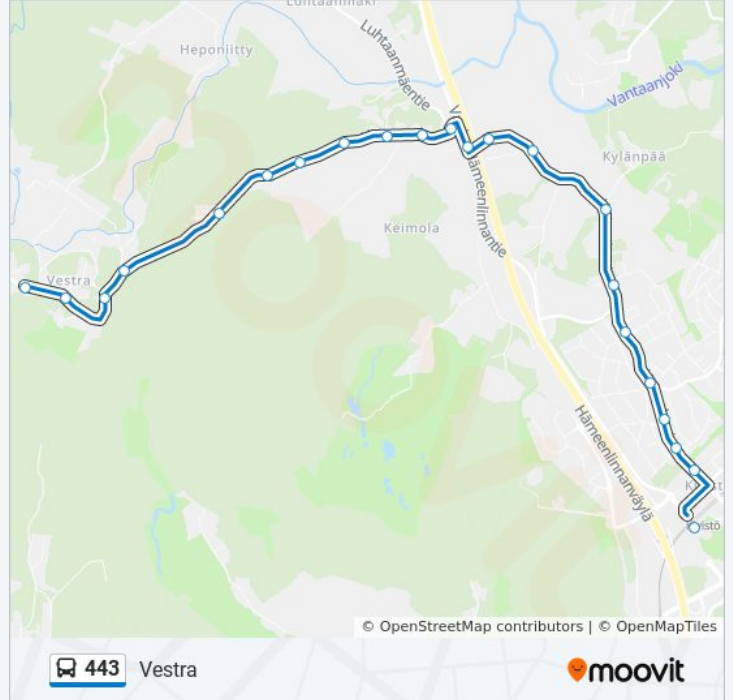

Vestra

Vestranmäki

Vestranrinne

Pengerpolku

443 bussi -linjan aikataulut ja reittikartat ovat saatavilla offline-tilassa PDF-muodossa osoitteesta moovitapp.com. Näet osoitteesta [Moovit-sovellus](#) bussien live-aikataulut, juna-aikataulut tai metrojen aikataulut sekä kaikkien joukkoliikennevälineiden vaihteittaiset ohjeet kaupungissa Helsinki.

[Tietoa Moovitista](#) • [MaaS-ratkaisut](#) • [Tuetut maat](#) • [Moovit - käyttäjien Yhteisö](#)

© 2024 Moovit - Kaikki Oikeudet Pidätetään

Tarkista live-saapumisajat