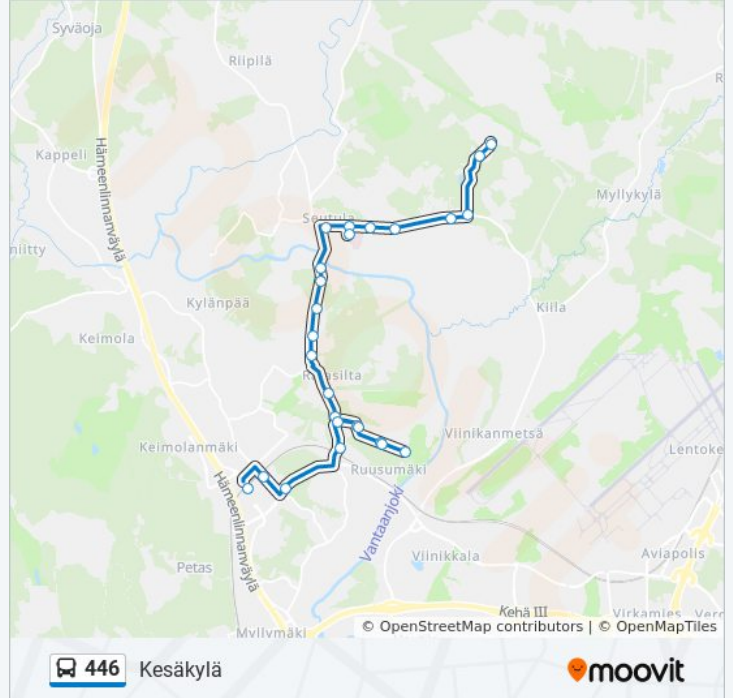

Kohde: Kesäkylä

26 pysäkkiä

[NÄYTÄ LINJAN AIKATAULUT](#)

Kivistön Asema
Safiiriaukio
Tikkurilantie
Murtotie
Koivupää
Kaskitie
Tuohipolku
Runkokuja
Tuohipolku
Kaskitie
Koivupääntie
Murtopakantie
Sotilaskorventie
Linnankalliontie
Rajalantie
Riipiläntie 63
Forsbackantie
Seutulan Vpk
Katriinan Sairaala
Katriinankuja
Seutulan Koulu
Lampurintie

446 bussi Info**Ohje:** Kesäkylä**Pysäkit:** 26**Matkan kesto:** 25 min**Linjan yhteenveto:**

Kuusistontie

Kesäkyläntie

Kevättie

Talvitie

Kohde: Kivistö

28 pysäkkiä

[NÄYTÄ LINJAN AIKATAULUT](#)

Talvitie

Kevättie

Kesäkyläntie

Kuusistontie

Lampurintie

Seutulan Koulu

Katriinan Sairaala

Katriinankuja