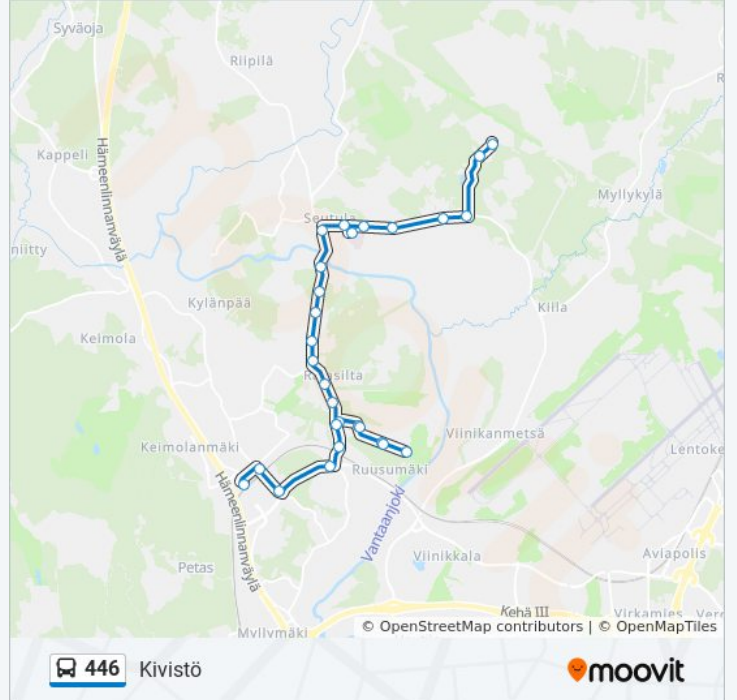

Kohde: Kesäkylä

26 pysäkkiä

[NÄYTÄ LINJAN AIKATAULUT](#)

Kivistön Asema
Safiiriaukio
Tikkurilantie
Murtotie
Koivupää
Kaskitie
Tuohipolku
Runkokuja
Tuohipolku
Kaskitie
Koivupääntie
Murtopakantie
Sotilaskorventie
Linnankalliontie
Rajalantie
Riipiläntie 63
Forsbackantie
Seutulan Vpk
Katriinan Sairaala
Katriinankuja
Seutulan Koulu
Lampurintie

Kaskitie

Koivupääntie

Murtotie

Piispankyläntie

Tikkurilantie

Safiiriaukio

Kivistön Asema

446 bussi -linjan aikataulut ja reittikartat ovat saatavilla offline-tilassa PDF-muodossa osoitteesta moovitapp.com. Näet osoitteesta [Moovit-sovellus](#) bussien live-aikataulut, juna-aikataulut tai metrojen aikataulut sekä kaikkien joukkoliikennevälineiden vaihteittaiset ohjeet kaupungissa Helsinki.