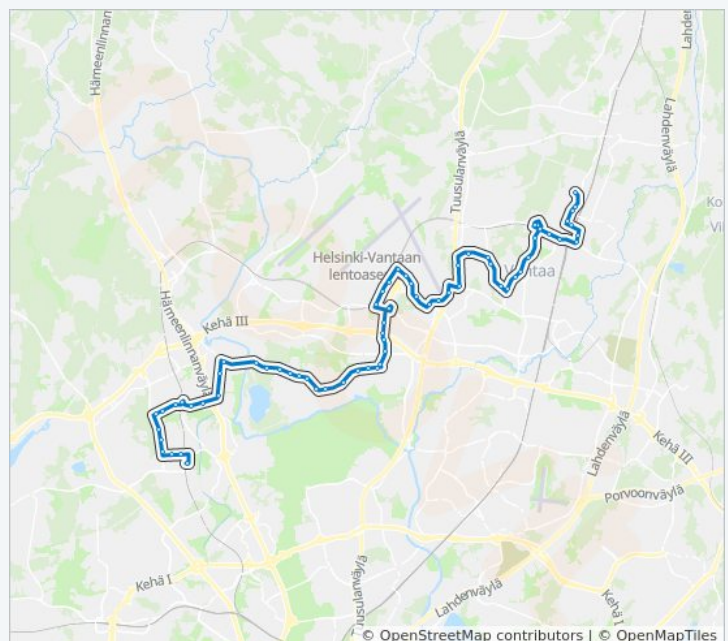

Martinkeskus

Laajametsänkuja

Uomatie

Virtatie

Pudasrinne

Pyörrekuja

Myyrmäki

Kohde: Peijas

65 pysäkkiä

[NÄYTÄ LINJAN AIKATAULUT](#)

Myyrmäki

Pyörrekuja

Pudasrinne

Vaskivuorentie

Virtatie

Uomatie

Raappavuorenreuna

Laajametsänkuja

Martinkeskus

Martinlaakso

Louhelantie

Kukintie

Vantaanlaaksontie

Emännänkuja

Nybackanmäki

Kuninkaantie

Silvolantie

Malmirajantie

Ollaksentie

Vanhatie

Peltovuorentie

Isonmänyntie

574 bussi Aikataulu

Peijas Reitin aikataulu:

maanantai	00.25 - 23.25
tiistai	04.44 - 23.25
keskiviikko	04.44 - 23.25
torstai	04.44 - 23.25
perjantai	06.09 - 23.25
lauantai	05.45 - 23.25
sunnuntai	06.09 - 22.55

574 bussi Info

Ohje: Peijas

Pysäkit: 65

Matkan kesto: 61 min

Linjan yhteenveto:

574 Peijas

moovit