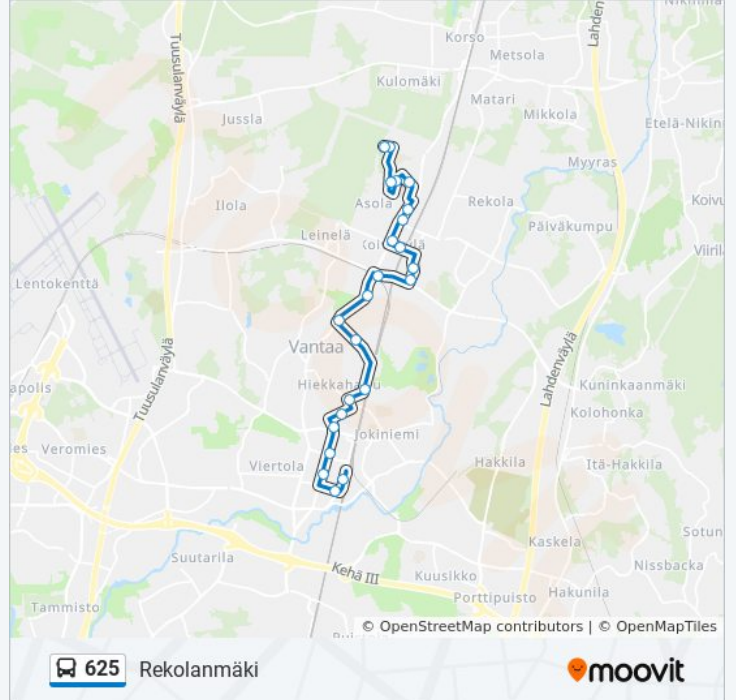

Kohde: Rekolanmäki

23 pysäkkiä

[NÄYTÄ LINJAN AIKATAULUT](#)

Tikkurilan Matkakeskus

Vehkapolku

Kaupungintalo

Vantaan Opistotalo

Suopursuntie

625 bussi Info

Ohje: Rekolanmäki

Pysäkit: 23

Matkan kesto: 24 min

Linjan yhteenveto:

Mikaelintie

Kohde: Tikkurila

20 pysäkkiä

[NÄYTÄ LINJAN AIKATAULUT](#)

Mikaelintie

Hansinkatu 4

Peijas

Sairaalakatu

Peijaksentie

Koivukylän Asema

Havukallionkatu

Kytötie

Koivukylänväylä

Raitatie

Tarhurintie

Tarhurinpuisto

Hiekkaharjun Asema

Talkootie

Ailakkitie