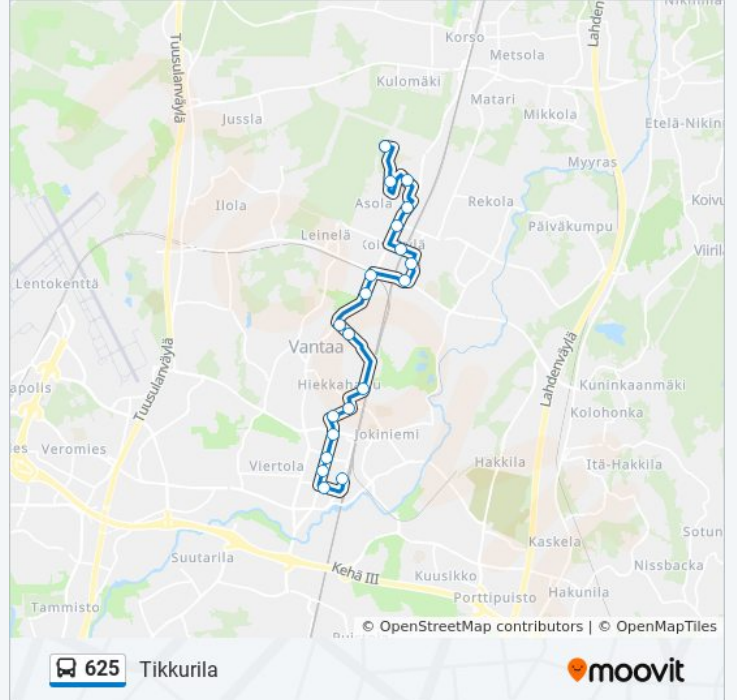

Kohde: Rekolanmäki

23 pysäkkiä

[NÄYTÄ LINJAN AIKATAULUT](#)

Tikkurilan Matkakeskus

Vehkapolku

Kaupungintalo

Vantaan Opistotalo

Suopursuntie

Ailakkitie

Talkootie

Hiekkaharjun Asema

Tarhurinpuisto

Tarhurintie

Raitatie

Koivukylänväylä

Kytökuja

Kytötie

Koivukylänväylä

Raitatie

Tarhurintie

Tarhurinpuisto

Hiekkaharjun Asema

Talkootie

Ailakkitie

625 bussi Info

Ohje: Tikkurila

Pysäkit: 20

Matkan kesto: 23 min

Linjan yhteenveto:

Vehkapolku

Tikkurilan Matkakeskus

625 bussi -linjan aikataulut ja reittikartat ovat saatavilla offline-tilassa PDF-muodossa osoitteesta moovitapp.com. Näet osoitteesta [Moovit-sovellus](#) bussien live-aikataulut, juna-aikataulut tai metrojen aikataulut sekä kaikkien joukkoliikennevälineiden vaiheittaiset ohjeet kaupungissa Helsinki.