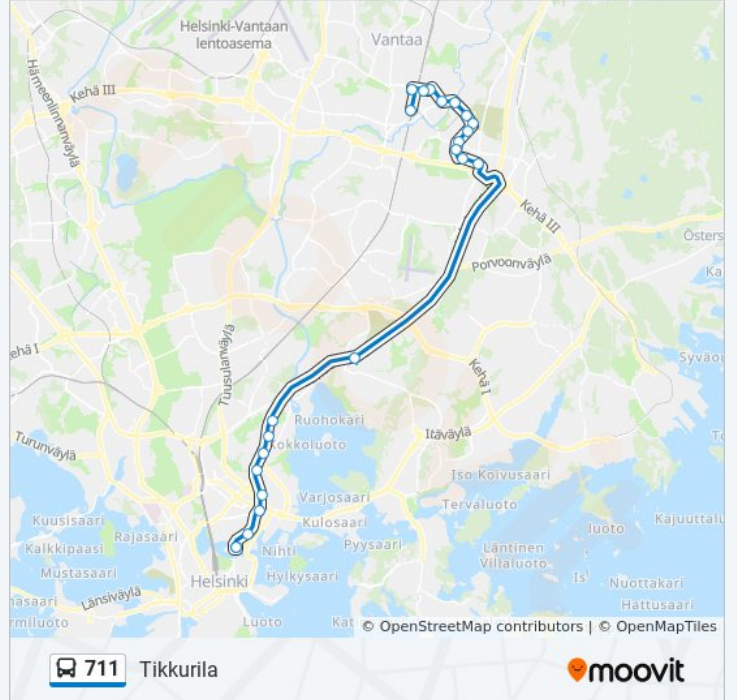

Jokiniemen Koulu

Tikkurilan Lukio

Vaihdepolku

Tikkurilan Matkakeskus

711 bussi -linjan aikataulut ja reittikartat ovat saatavilla offline-tilassa PDF-muodossa osoitteesta moovitapp.com. Näet osoitteesta [Moovit-sovellus](#) bussien live-aikataulut, juna-aikataulut tai metrojen aikataulut sekä kaikkien joukkoliikennevälineiden vaihteittaiset ohjeet kaupungissa Helsinki.

[Tietoa Moovitista](#) • [MaaS-ratkaisut](#) • [Tuetut maat](#) • [Moovit - käyttäjien Yhteisö](#)

© 2024 Moovit - Kaikki Oikeudet Pidätetään

Tarkista live-saapumisajat