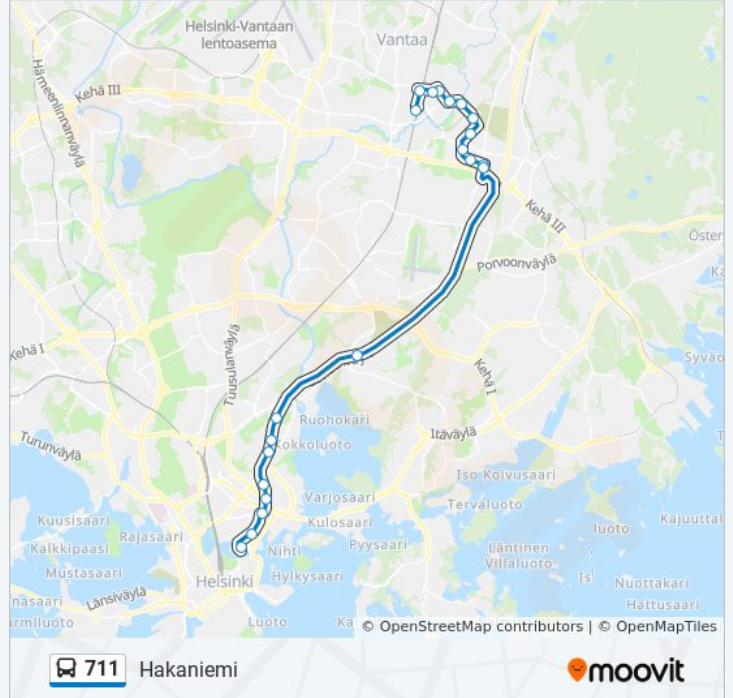

Kohde: Tikkurila

22 pysäkkiä

[NÄYTÄ LINJAN AIKATAULUT](#)

Hakaniemi
Haapaniemi
Sörnäinen (M)
Ristikkokatu
Paavalinkirkko
Kumpulän Kampus
Sumatrantie
Koskelan Varikko
Viikki
Kuusikkokuja
Nevatie
Hovitie
Sammaltie
Kanerva
Kesko
Hakintie
Maarinkunnaantie
Urheilutie

711 bussi Aikataulu

Tikkurila Reitin aikataulu:

maanantai	00.10 - 23.10
tiistai	06.08 - 23.15
keskiviikko	06.08 - 23.15
torstai	06.08 - 23.15
perjantai	06.15 - 23.10
lauantai	06.14 - 23.09
sunnuntai	06.15 - 22.40

711 bussi Info

Ohje: Tikkurila

Pysäkit: 22

Matkan kesto: 34 min

Linjan yhteenveto: