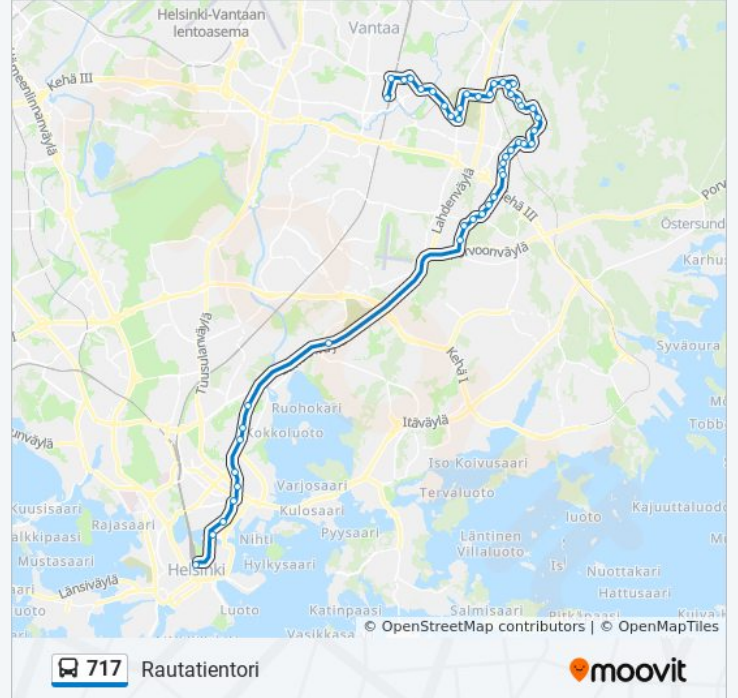

Vallilan Varikko

Ristikkokatu

Sörnäinen (M)

Haapaniemi

Hakaniemi

Rautatientori

Kohde: Tikkurila

48 pysäkkiä