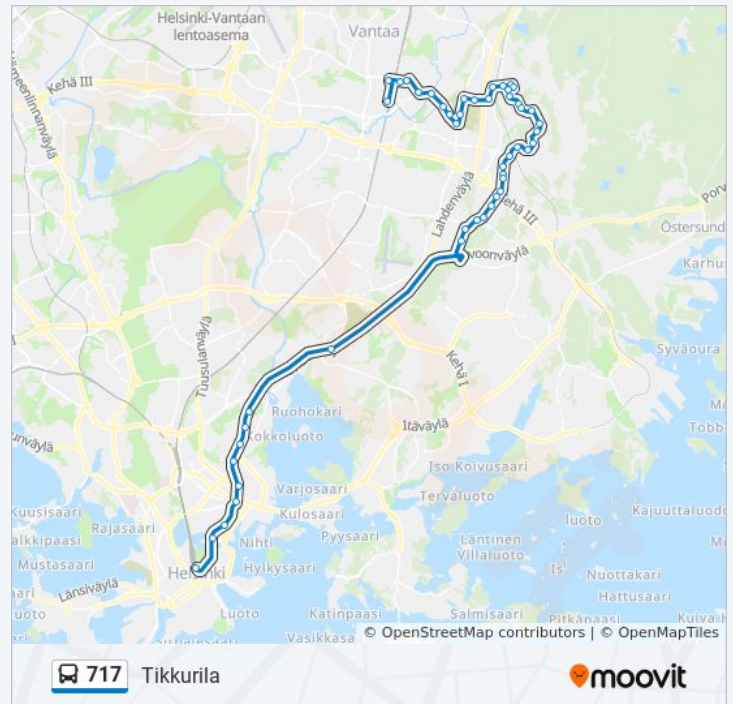

lauantai 06.10 - 23.12
sunnuntai 06.10 - 22.20

717 bussi Info

Ohje: Tikkurila

Pysäkit: 48

Matkan kesto: 56 min

Linjan yhteenveto:

Pavinpolku

Honkanummen Hautausm

Malmarintie

Kesko

Hakintie

Maarinkunnaantie

Urheilutie

Jokiniemen Koulu

Tikkurilan Lukio

Vaihdepolku