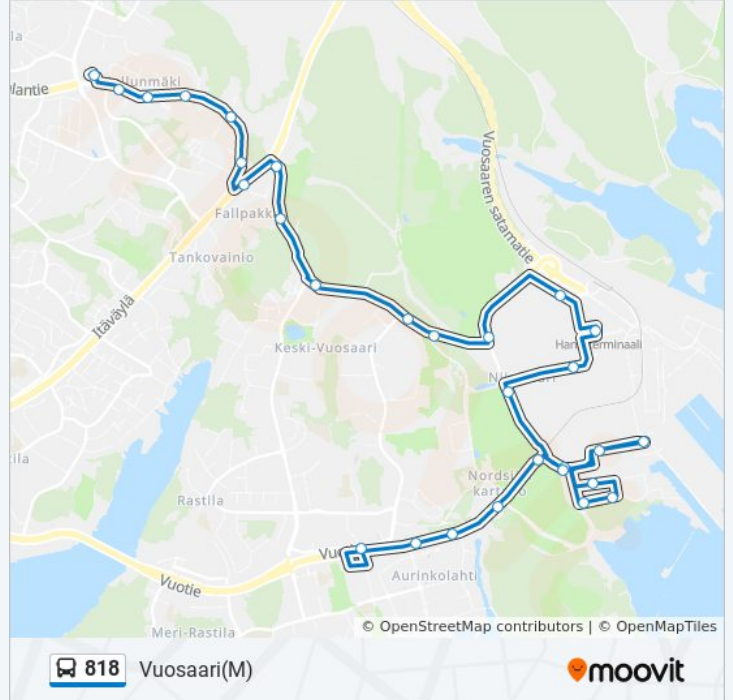

Konttialue

Sataman Portti C

Majakanvartijankatu

Satamakaari

Itäreimarintie

Aurinkolahti

Vuotie

Vuosaari