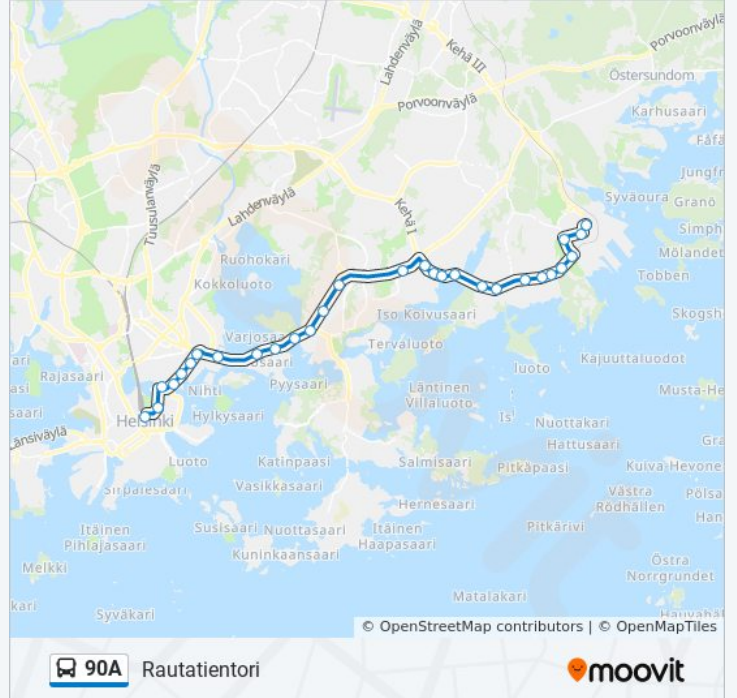

90A

Rautatientori

Käytä Sovellusta

90A bussi -linjalla (Rautatientori) on 2 reittiä. Tavallisina arkipäivinä kulkemisajat ovat:

(1) Rautatientori: 00.08 - 23.38(2) Vuosaaren Satama: 05.17

Käytä Moovit-sovellusta löytääksesi lähimmän 90A bussi -aseman ja selvitä, milloin seuraava 90A bussi saapuu.

Kohde: Rautatientori

29 pysäkkiä

[NÄYTÄ LINJAN AIKATAULUT](#)

Hansaterminaali
Voimalaitokset
Käärmeniementie
Satamakaari
Itäreimarintie
Aurinkolahti
Vuotie
Mustankivenkatu
Venemestarintie
Rastila (M)
Vuosaaren Silta
Puotilantie
Meripellontie
Rusthollarintie
Itäkeskus
Siilitie (M)
Konemestarinkatu
Herttoniemi (M)
Kipparlahti
Tupasaari
Kulosaari
Kalasatama (M)

90A bussi Info

Ohje: Rautatientori

Pysäkit: 29

Matkan kesto: 30 min

Linjan yhteenveto:

Suvilahti

Käenkuja

Hanasaari

Merihaka

Hakaniemi

Kaisaniemenpuisto

Rautatientori

Kohde: Vuosaaren Satama

28 pysäkkiä

[NÄYTÄ LINJAN AIKATAULUT](#)

Rautatientori