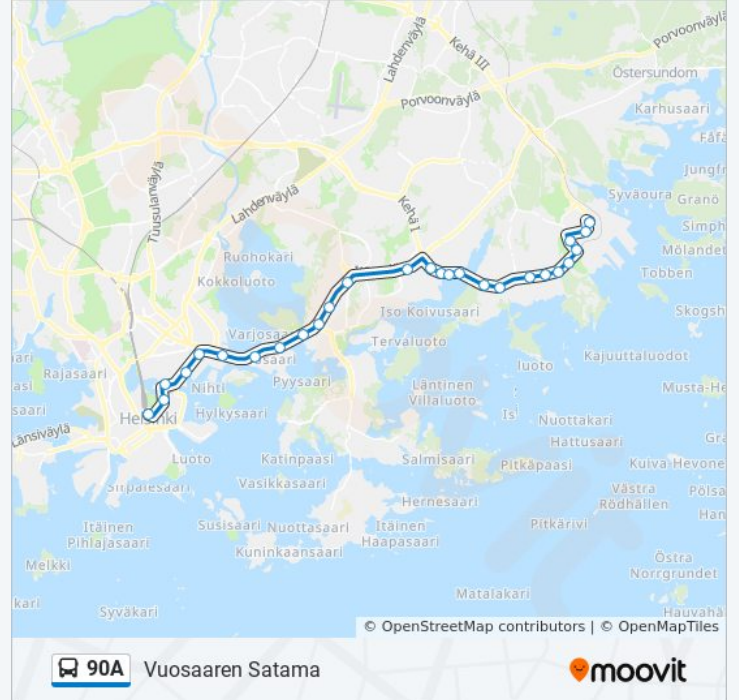

Rastila (M)

Venemestarintie

Mustankivenkatu

Vuotie

Aurinkolahti

Itäreimarintie

Satamakaari

Käärmeniementie

Voimalaitokset

Hansaterminaali

90A bussi -linjan aikataulut ja reittikartat ovat saatavilla offline-tilassa PDF-muodossa osoitteesta moovitapp.com. Näet osoitteesta [Moovit-sovellus](#) bussien live-aikataulut, juna-aikataulut tai metrojen aikataulut sekä kaikkien joukkoliikennevälineiden vaihteittaiset ohjeet kaupungissa Helsinki.

[Tietoa Moovitista](#) • [MaaS-ratkaisut](#) • [Tuetut maat](#) • [Moovit - käyttäjien Yhteisö](#)

© 2024 Moovit - Kaikki Oikeudet Pidätetään

Tarkista live-saapumisajat