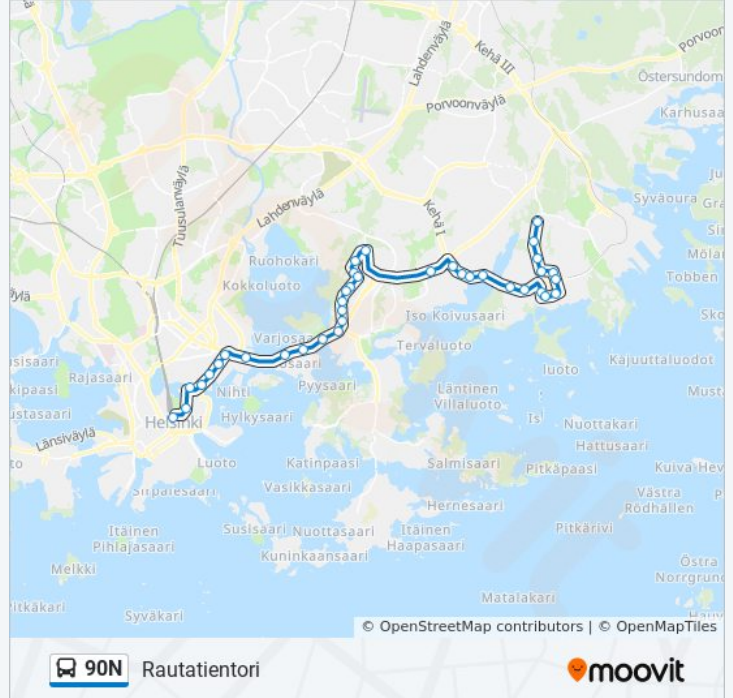

Kohde: Rautatientori

37 pysäkkiä

[NÄYTÄ LINJAN AIKATAULUT](#)

Mustalahdentie
Merikorttitie
Koukkusaarentie
Lokitie
Mosaiikkitori
Vuosaari
Iiluodontie
Vedenottamontie
Kaivonkatsojanpuisto
Venemestarintie
Rastila (M)
Vuosaaren Silta
Puotilantie
Meripellontie
Rusthollarintie
Itäkeskus
Siilitie 13
Siilitie 11
Siilitie 9
Kettulehto
Kettutie
Eränkävijäntori

90N bussi Info

Ohje: Rautatientori

Pysäkit: 37

Matkan kesto: 35 min

Linjan yhteenveto:

Majavatie
Herttoniemen Kirkko
Hiihtäjätie
Herttoniemi (M)
Kipparlahti
Tupasaari
Kulosaari
Kalasatama (M)
Suvilahti
Käenkuja
Hanasaari
Merihaka
Hakaniemi
Kaisaniemenpuisto
Rautatientori

Kohde: Vuosaari

35 pysäkkiä

[NÄYTÄ LINJAN AIKATAULUT](#)

Rautatientori
Kaisaniemenpuisto
Hakaniemi
Merihaka
Hanasaari
Suvilahti
Kalasatama (M)
Kulosaari
Tupasaari
Kipparlahti
Herttoniemi
Herttoniemen Kirkko
Majavatie
Eränkävijäntori