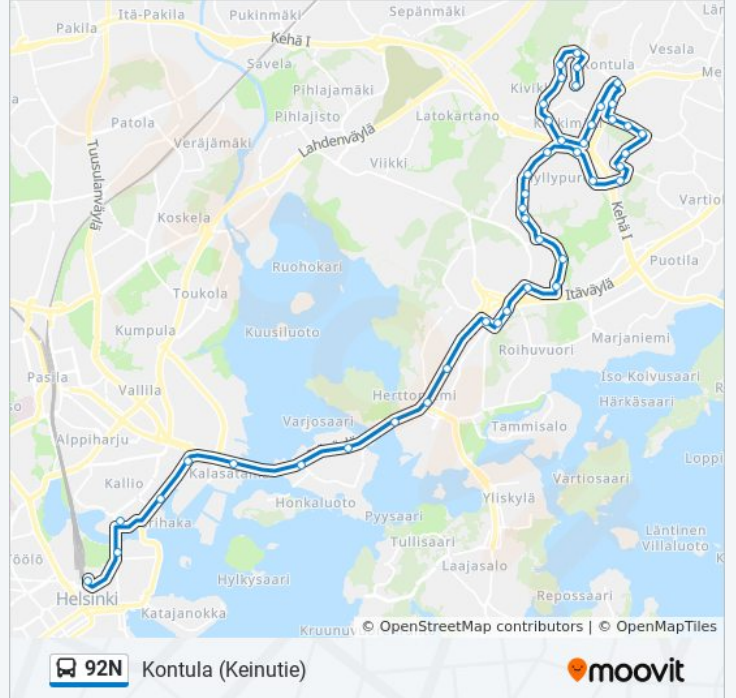

### 92N bussi Info

**Ohje:** Kontula (Keinutie)

**Pysäkit:** 45

**Matkan kesto:** 39 min

**Linjan yhteenveto:**

Orpaanporras  
Myllytuvantie  
Karistimentie  
Myllypuro (M)  
Lallukankuja  
Karjatanhuanpolku  
Häyhäntie  
Humikkalankuja  
Naapurintie  
Porttikuja  
Porttitie  
Kontula  
Keinulaudantie  
Kurkiauranpolku  
Kurkiaispolku  
Harmaahaikarankuja  
Kuovipolku  
Kurkimäentie  
Järkälekuja  
Varustuksentie  
Linnoituksentie  
Keinutie  
Kiikku

### Kohde: Rautatientori

47 pysäkkiä

[NÄYTÄ LINJAN AIKATAULUT](#)

Kiikku  
Keinutie  
Linnoituksentie  
Varustuksentie  
Järkälekuja  
Kurkimäentie