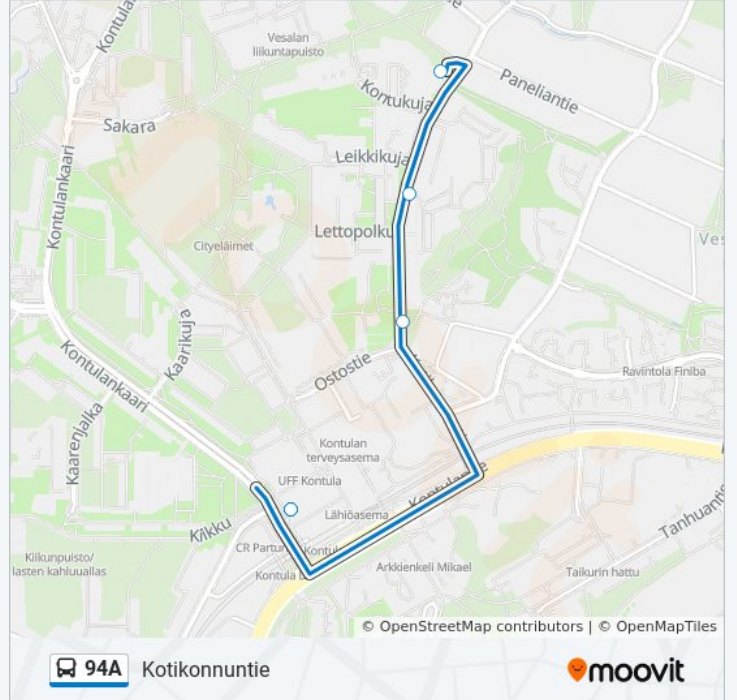

maanantai	00.14 - 23.44
tiistai	05.16 - 23.44
keskiviikko	05.16 - 23.44
torstai	05.16 - 23.44
perjantai	06.28 - 23.44
lauantai	05.11 - 23.44
sunnuntai	06.28 - 22.44

94A bussi Info

Ohje: Kotikonnuntie

Pysäkit: 6

Matkan kesto: 5 min

Linjan yhteenveto:

94A bussi -linjan aikataulut ja reittikartat ovat saatavilla offline-tilassa PDF-muodossa osoitteesta moovitapp.com. Näet osoitteesta [Moovit-sovellus](#) bussien live-aikataulut, juna-aikataulut tai metrojen aikataulut sekä kaikkien joukkoliikennevälineiden vaihteittaiset ohjeet kaupungissa Helsinki.