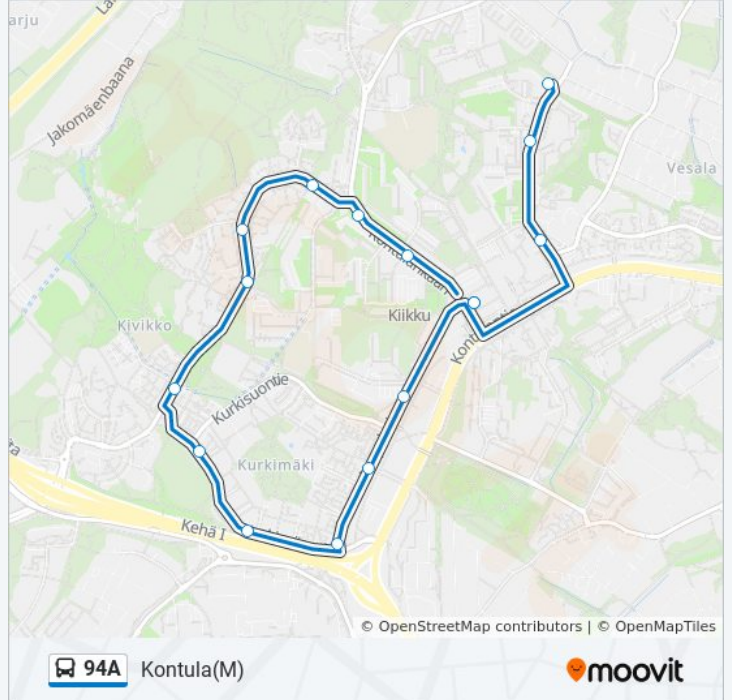

Kohde: Kontula(M)

17 pysäkkiä

[NÄYTÄ LINJAN AIKATAULUT](#)

- Paneliantie
- Leikkikuja
- Ostostie
- Kontula
- Kontula
- Keinulaudantie
- Kurkiauranpolku
- Kurkiaispolku
- Harmaahaikarankuja
- Kuovipolku
- Kurkimäentie
- Järkälekuja
- Varustuksentie
- Linnoituksentie
- Kivikonkaari
- Kaarikuja
- Kontula

94A bussi Info

Ohje: Kontula(M)

Pysäkit: 17

Matkan kesto: 15 min

Linjan yhteenveto:

Kohde: Kotikonnuntie

6 pysäkkiä

[NÄYTÄ LINJAN AIKATAULUT](#)