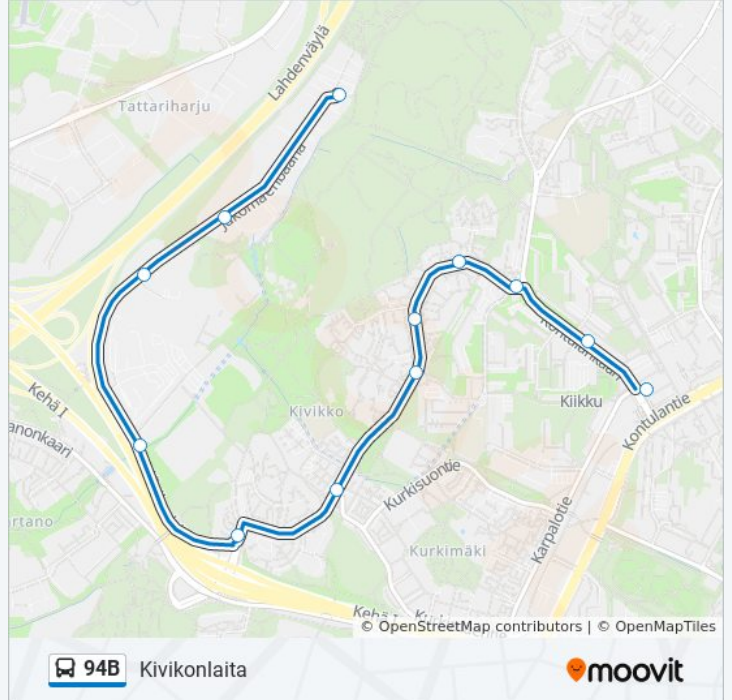

Kohde: Kontula(M)

13 pysäkkiä

[NÄYTÄ LINJAN AIKATAULUT](#)

Kivikonlaita 43

Tattarisilta

Kivikonkuja

Savikiekontie

Kivikontie

Kivijatatie

Panosaukio

Kuovipolku

Harmaahaikarankuja

Kurkiaispolku

Kurkiauranpolku

Keinulaudantie

Kontula

94B bussi Aikataulu

Kontula(M) Reitin aikataulu:

maanantai	Ei Toiminnassa
tiistai	16.12
keskiviikko	16.12
torstai	16.12
perjantai	Ei Toiminnassa
lauantai	Ei Toiminnassa
sunnuntai	Ei Toiminnassa

94B bussi Info

Ohje: Kontula(M)

Pysäkit: 13

Matkan kesto: 10 min

Linjan yhteenveto: