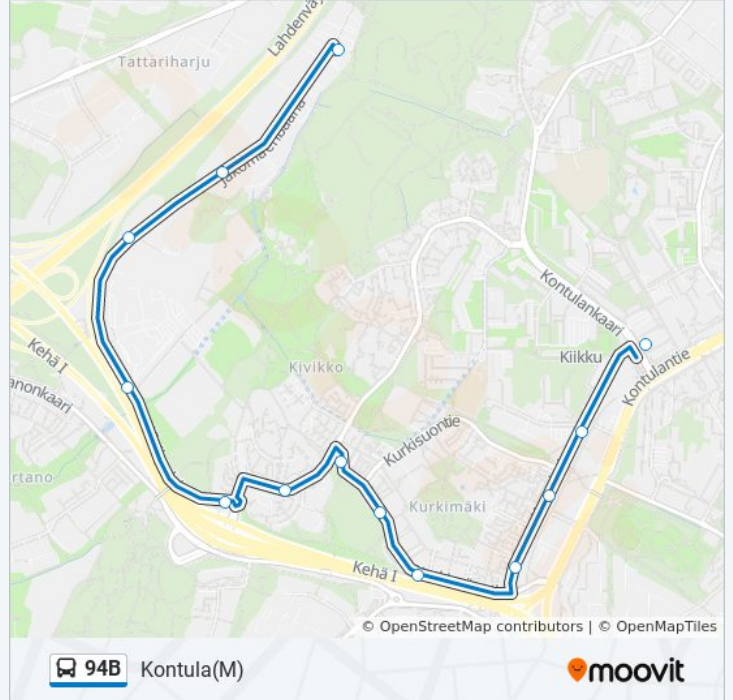

## 94B bussi Info

**Ohje:** Kontula(M)

**Pysäkit:** 13

**Matkan kesto:** 10 min

**Linjan yhteenveto:**

94B bussi -linjan aikataulut ja reittikartat ovat saatavilla offline-tilassa PDF-muodossa osoitteesta [moovitapp.com](https://moovitapp.com). Näet osoitteesta [Moovit-sovellus](#) bussien live-aikataulut, juna-aikataulut tai metrojen aikataulut sekä kaikkien joukkoliikennevälineiden vaiheittaiset ohjeet kaupungissa Helsinki.