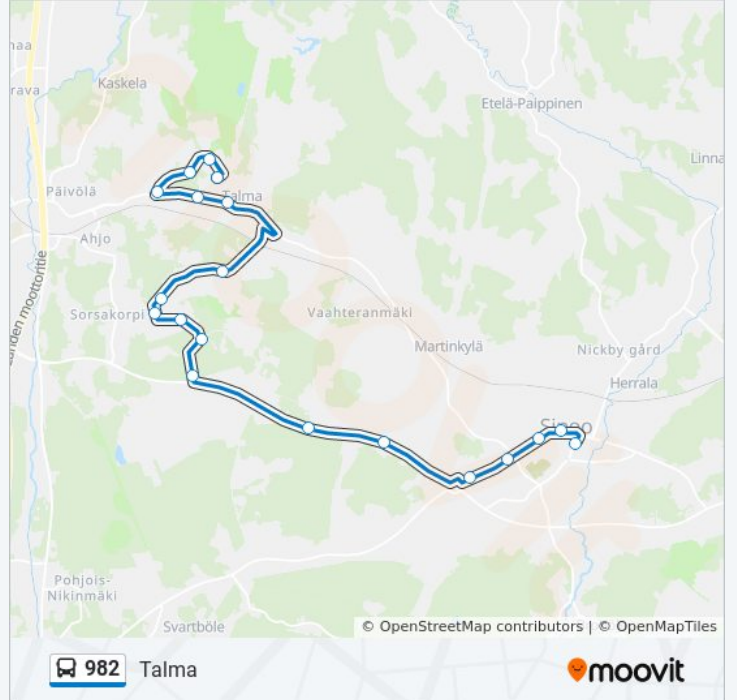

## Kohde: Talma

19 pysäkkiä

[NÄYTÄ LINJAN AIKATAULUT](#)

Nikkilä  
Nikkilän Terv.Asema  
Suursuontie  
Martinkyläntien Th  
Kappalaisentie  
Afrikantie  
Kotimäki  
Kyllästämöntie  
Havutie  
Pihkatie  
Neulasniitty  
Hiekkamalmintie  
Norantie  
Semtu  
Satotalma  
Ruotsinojantie  
Santamaantie  
Nygårdintie

## 982 bussi Aikataulu

Talma Reitin aikataulu:

maanantai	Ei Toiminnassa
tiistai	07.49 - 15.38
keskiviikko	07.49 - 15.38
torstai	Ei Toiminnassa
perjantai	Ei Toiminnassa
lauantai	Ei Toiminnassa
sunnuntai	Ei Toiminnassa

## 982 bussi Info

**Ohje:** Talma

**Pysäkit:** 19

**Matkan kesto:** 20 min

**Linjan yhteenveto:**

982 bussi -linjan aikataulut ja reittikartat ovat saatavilla offline-tilassa PDF-muodossa osoitteesta moovitapp.com. Näet osoitteesta [Moovit-sovellus](#) bussien live-aikataulut, juna-aikataulut tai metrojen aikataulut sekä kaikkien joukkoliikennevälineiden vaihteittaiset ohjeet kaupungissa Helsinki.