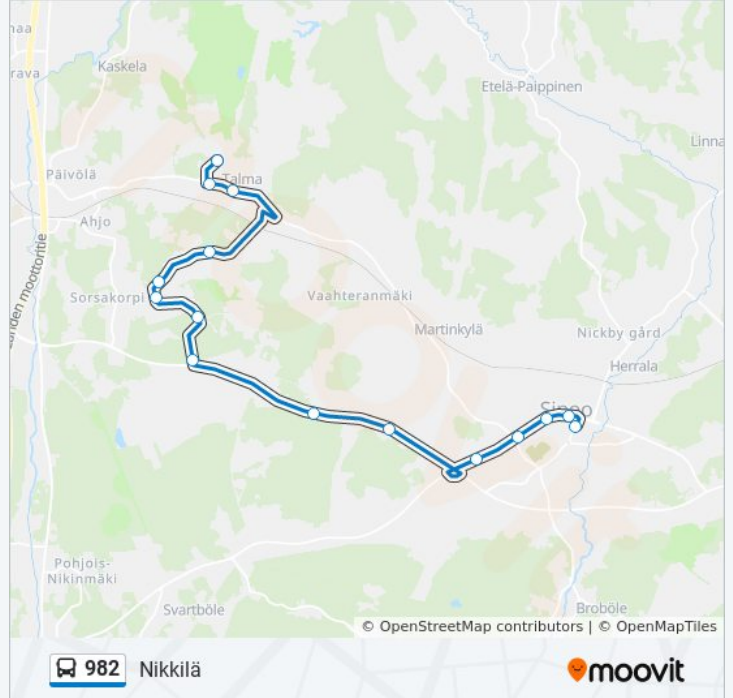

Kohde: Talma

19 pysäkkiä

[NÄYTÄ LINJAN AIKATAULUT](#)

Nikkilä
Nikkilän Terv.Asema
Suursuontie
Martinkyläntien Th
Kappalaisentie
Afrikantie
Kotimäki
Kyllästämöntie
Havutie
Pihkatie
Neulasniitty
Hiekkamalmintie
Norantie
Semtu
Satotalma
Ruotsinojantie
Santamaantie
Nygårdintie

982 bussi Aikataulu

Talma Reitin aikataulu:

maanantai	Ei Toiminnassa
tiistai	07.49 - 15.38
keskiviikko	07.49 - 15.38
torstai	Ei Toiminnassa
perjantai	Ei Toiminnassa
lauantai	Ei Toiminnassa
sunnuntai	Ei Toiminnassa

982 bussi Info

Ohje: Talma

Pysäkit: 19

Matkan kesto: 20 min

Linjan yhteenveto: