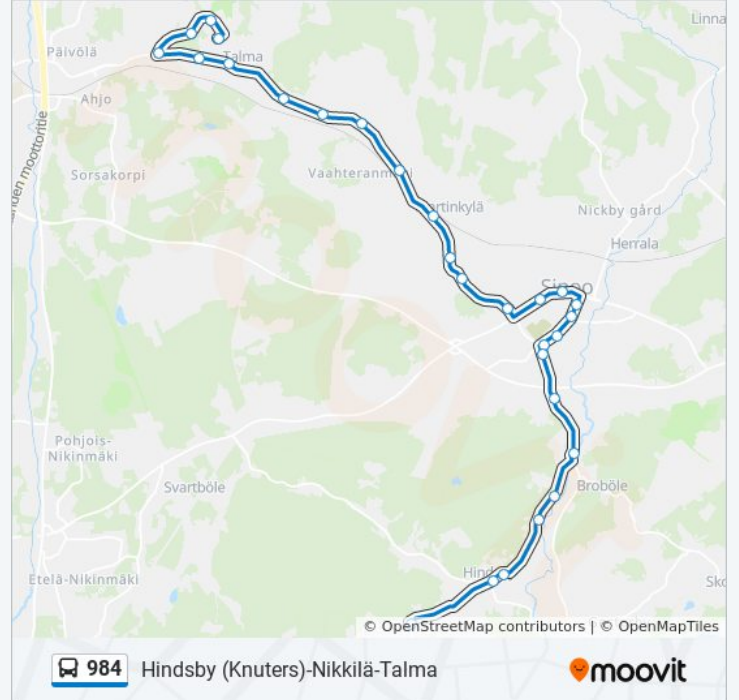

Ahlgrenin Mutka

Antmäki

Isoniitty

Mårsbackantie

Kostamo

Mårtensby Skola

Semtu

Satotalma

Ruotsinojantie

Santamaantie

Nygårdintie

Talman Koulu

984 bussi -linjan aikataulut ja reittikartat ovat saatavilla offline-tilassa PDF-muodossa osoitteesta moovitapp.com. Näet osoitteesta [Moovit-sovellus](#) bussien live-aikataulut, juna-aikataulut tai metrojen aikataulut sekä kaikkien joukkoliikennevälineiden vaihteittaiset ohjeet kaupungissa Helsinki.

[Tietoa Moovitista](#) • [MaaS-ratkaisut](#) • [Tuetut maat](#) • [Moovit - käyttäjien Yhteisö](#)

© 2024 Moovit - Kaikki Oikeudet Pidätetään

Tarkista live-saapumisajat