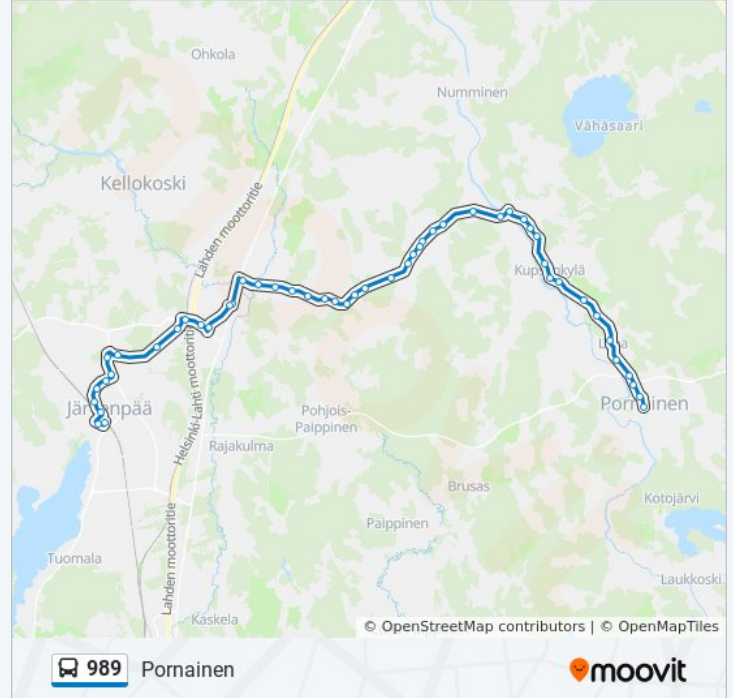

Mäenpäantie

Lähdekuja

Ketolantie

Pihlajamäki

Karimäentie

Juholantie

Metsäkylä

Alkutaival

Humalakorventie

Väljäntie

Hakalantie

Tikkarontie

Iso-Nikulantie

Halkiankoski

Kivistö

Härmäntie

Halkian Koulu

Rannanmäki

Kupsenkylä

Pahnantie

Tuomala

Meijerintie

Laha

Kukkurintie

Hevonselkä

Monninkylä Th

Koskitie

Pornainen Koulukesk.

989 bussi -linjan aikataulut ja reittikartat ovat saatavilla offline-tilassa PDF-muodossa osoitteesta moovitapp.com. Näet osoitteesta [Moovit-sovellus](#) bussien live-aikataulut, juna-aikataulut tai metrojen aikataulut sekä kaikkien joukkoliikennevälineiden vaihteittaiset ohjeet kaupungissa Helsinki.

[Tietoa Moovitista](#) • [MaaS-ratkaisut](#) • [Tuetut maat](#) • [Moovit - käyttäjien Yhteisö](#)

Tarkista live-saapumisajat