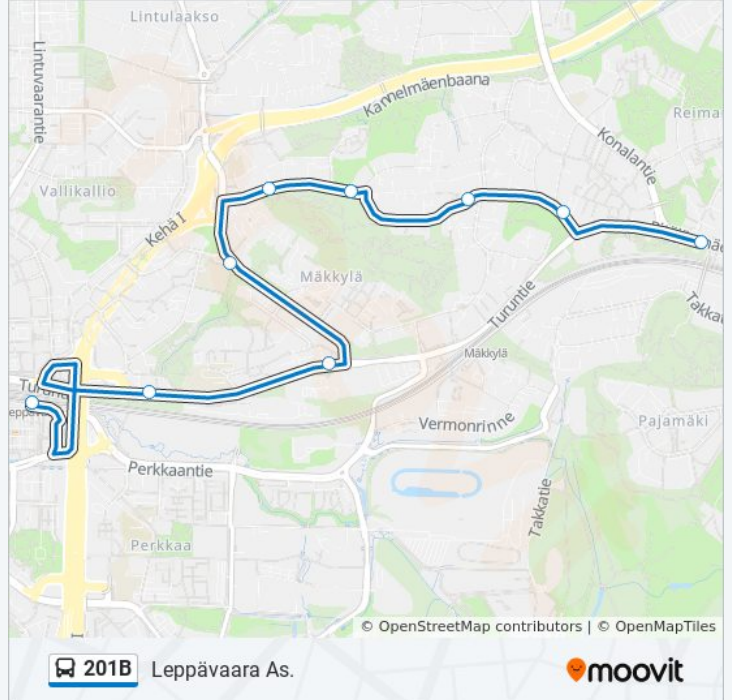

Kohde: Leppävaara As.

10 pysäkkiä

[NÄYTÄ LINJAN AIKATAULUT](#)

Pitäjänmäen Asema

Knuutintie

Kyläkirkko

Sotatuomari

Sotaneuvoksentie

Mäkylän Puistotie

Kalkkipellonmäki

Puustellinmäki

Leppävaara

Leppävaara

201B bussi Aikataulu

Leppävaara As. Reitin aikataulu:

maanantai	Ei Toiminnassa
tiistai	06.30 - 18.00
keskiviikko	06.30 - 18.00
torstai	06.30 - 18.00
perjantai	Ei Toiminnassa
lauantai	Ei Toiminnassa
sunnuntai	Ei Toiminnassa

201B bussi Info**Ohje:** Leppävaara As.**Pysäkit:** 10**Matkan kesto:** 12 min**Linjan yhteenveto:**

Kohde: Pitäjänmäki As.

11 pysäkkiä

[NÄYTÄ LINJAN AIKATAULUT](#)

Leppävaara

Leppävaara

Puustellinmäki

Ruutikellarintie

Mäkkylän Puistotie

Sotaneuvoksentie

Sotatuomari

Kyläkirkko

Knuutintie

Henrikintie

Pitäjänmäen Asema

201B bussi Aikataulu